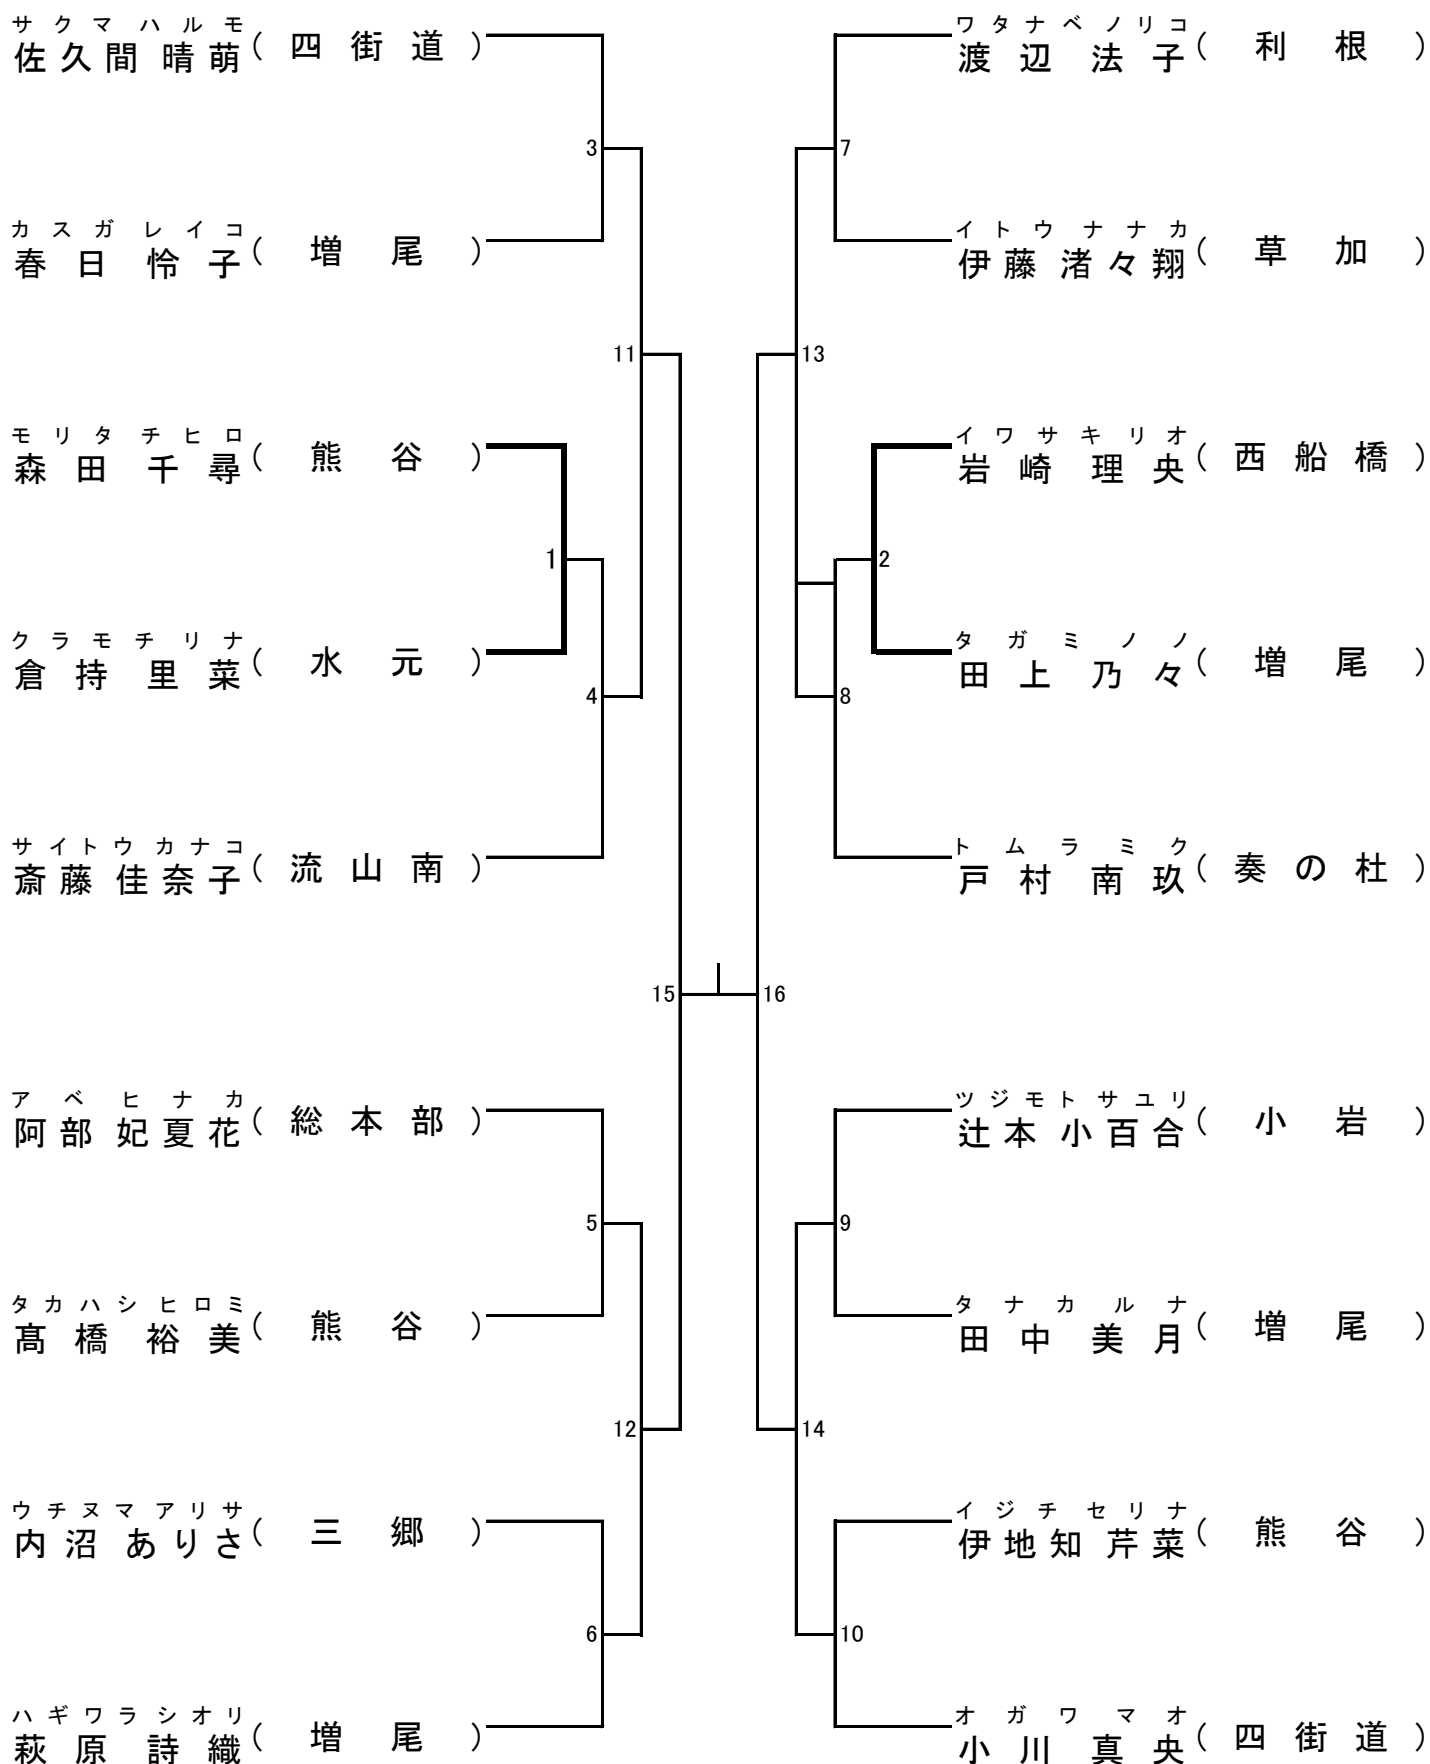

幼年の部 寸止乱取り

年少1～2年の部 寸止乱取り

Aブロック

Bブロック

年少3~4年の部 寸止乱取り

Aブロック

Bブロック

年少5～6年の部 寸止乱取り

Aブロック

Bブロック

中学の部 寸止乱取り

高校の部 寸止め乱取り

壮年の部 寸止乱取り

一般(級)の部 寸止乱取り

女子の部 寸止乱取り

一般の部寸止乱取り