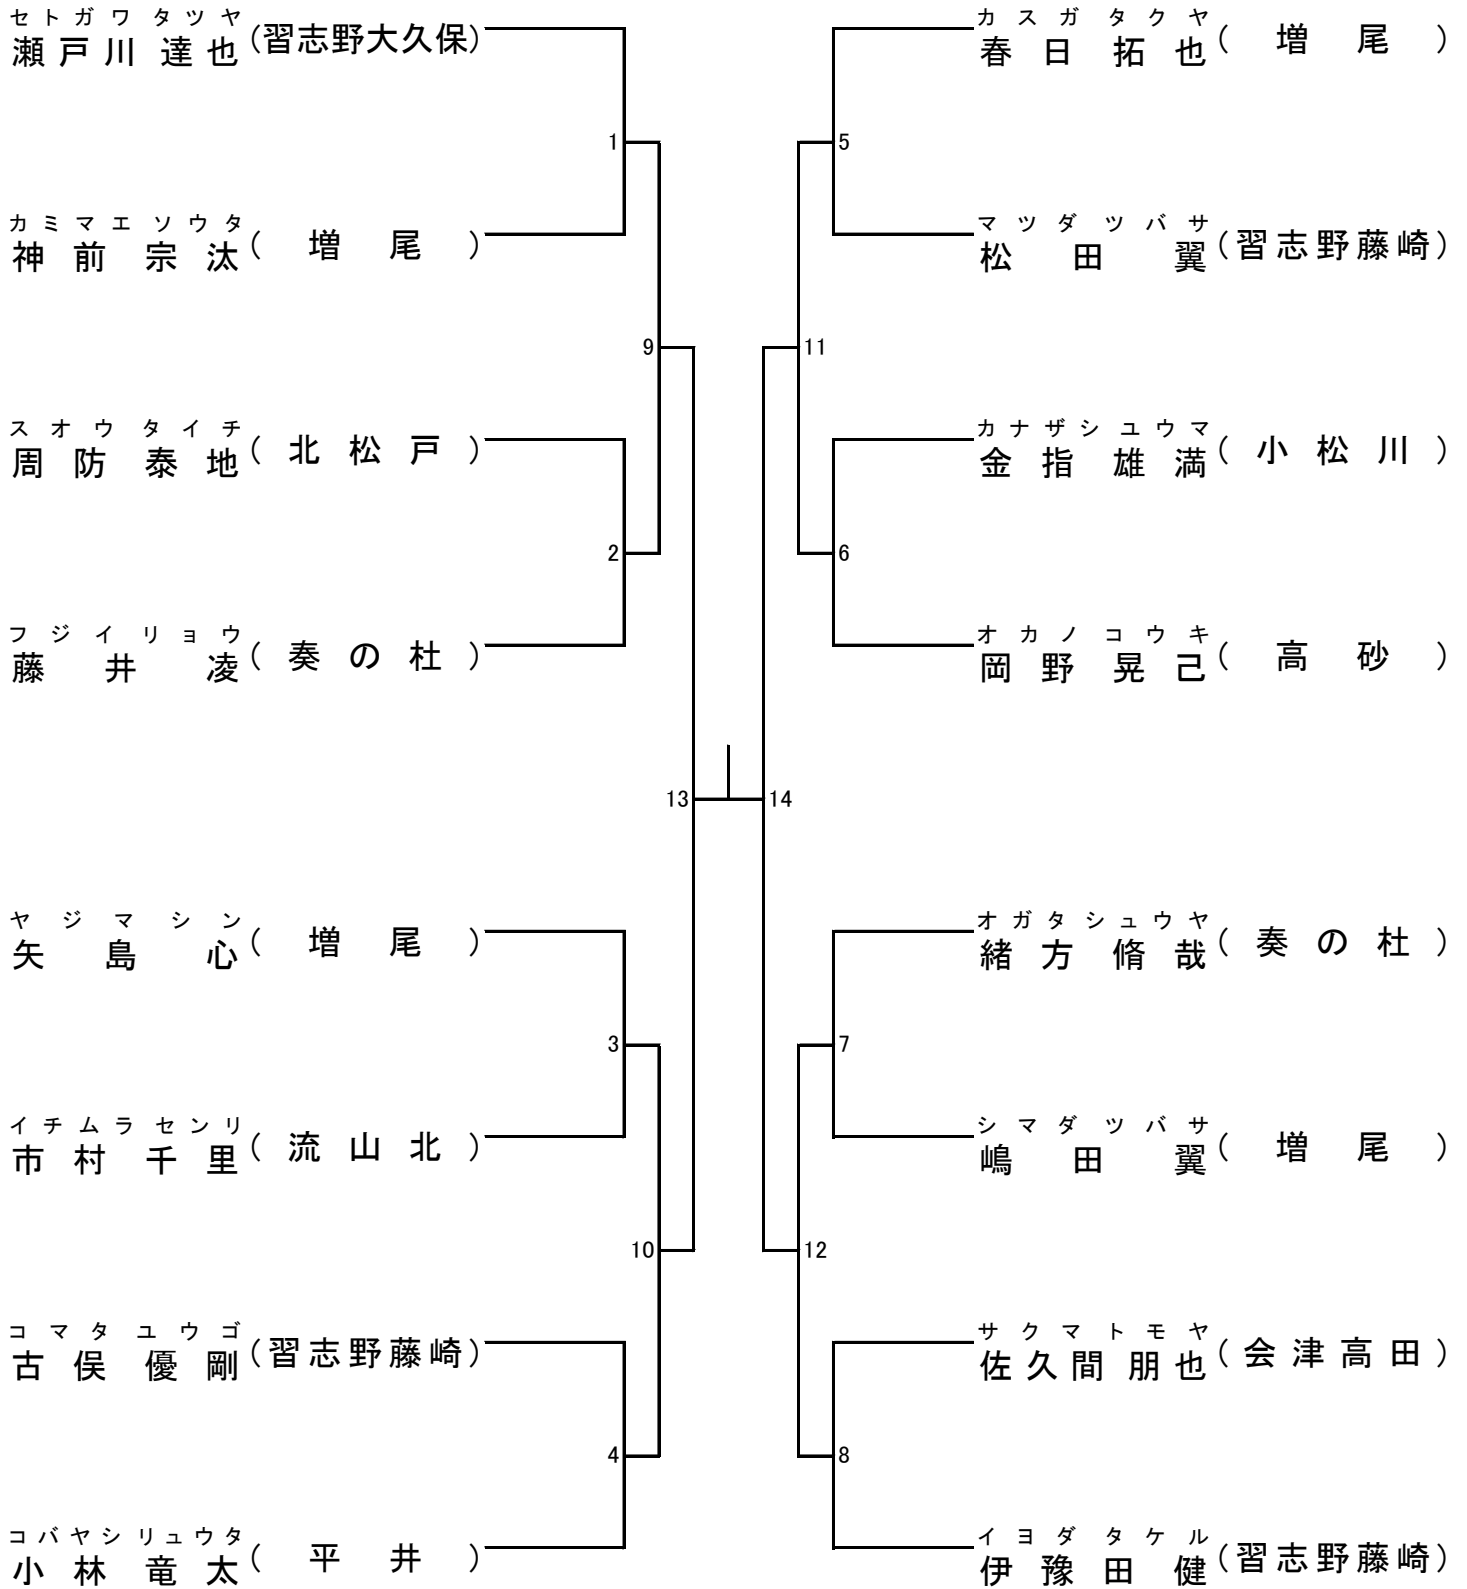

幼年の部 寸止乱取り

年少1～2年の部 寸止乱取り

Aブロック

Bブロック

年少3~4年の部 寸止乱取り

Aブロック

Bブロック

年少5～6年の部 寸止乱取り

Aブロック

Bブロック

中学の部 寸止乱取り

高校の部 寸止め乱取り

壮年の部 寸止乱取り

一般(級)の部 寸止乱取り

女子の部 寸止乱取り

一般の部寸止乱取り