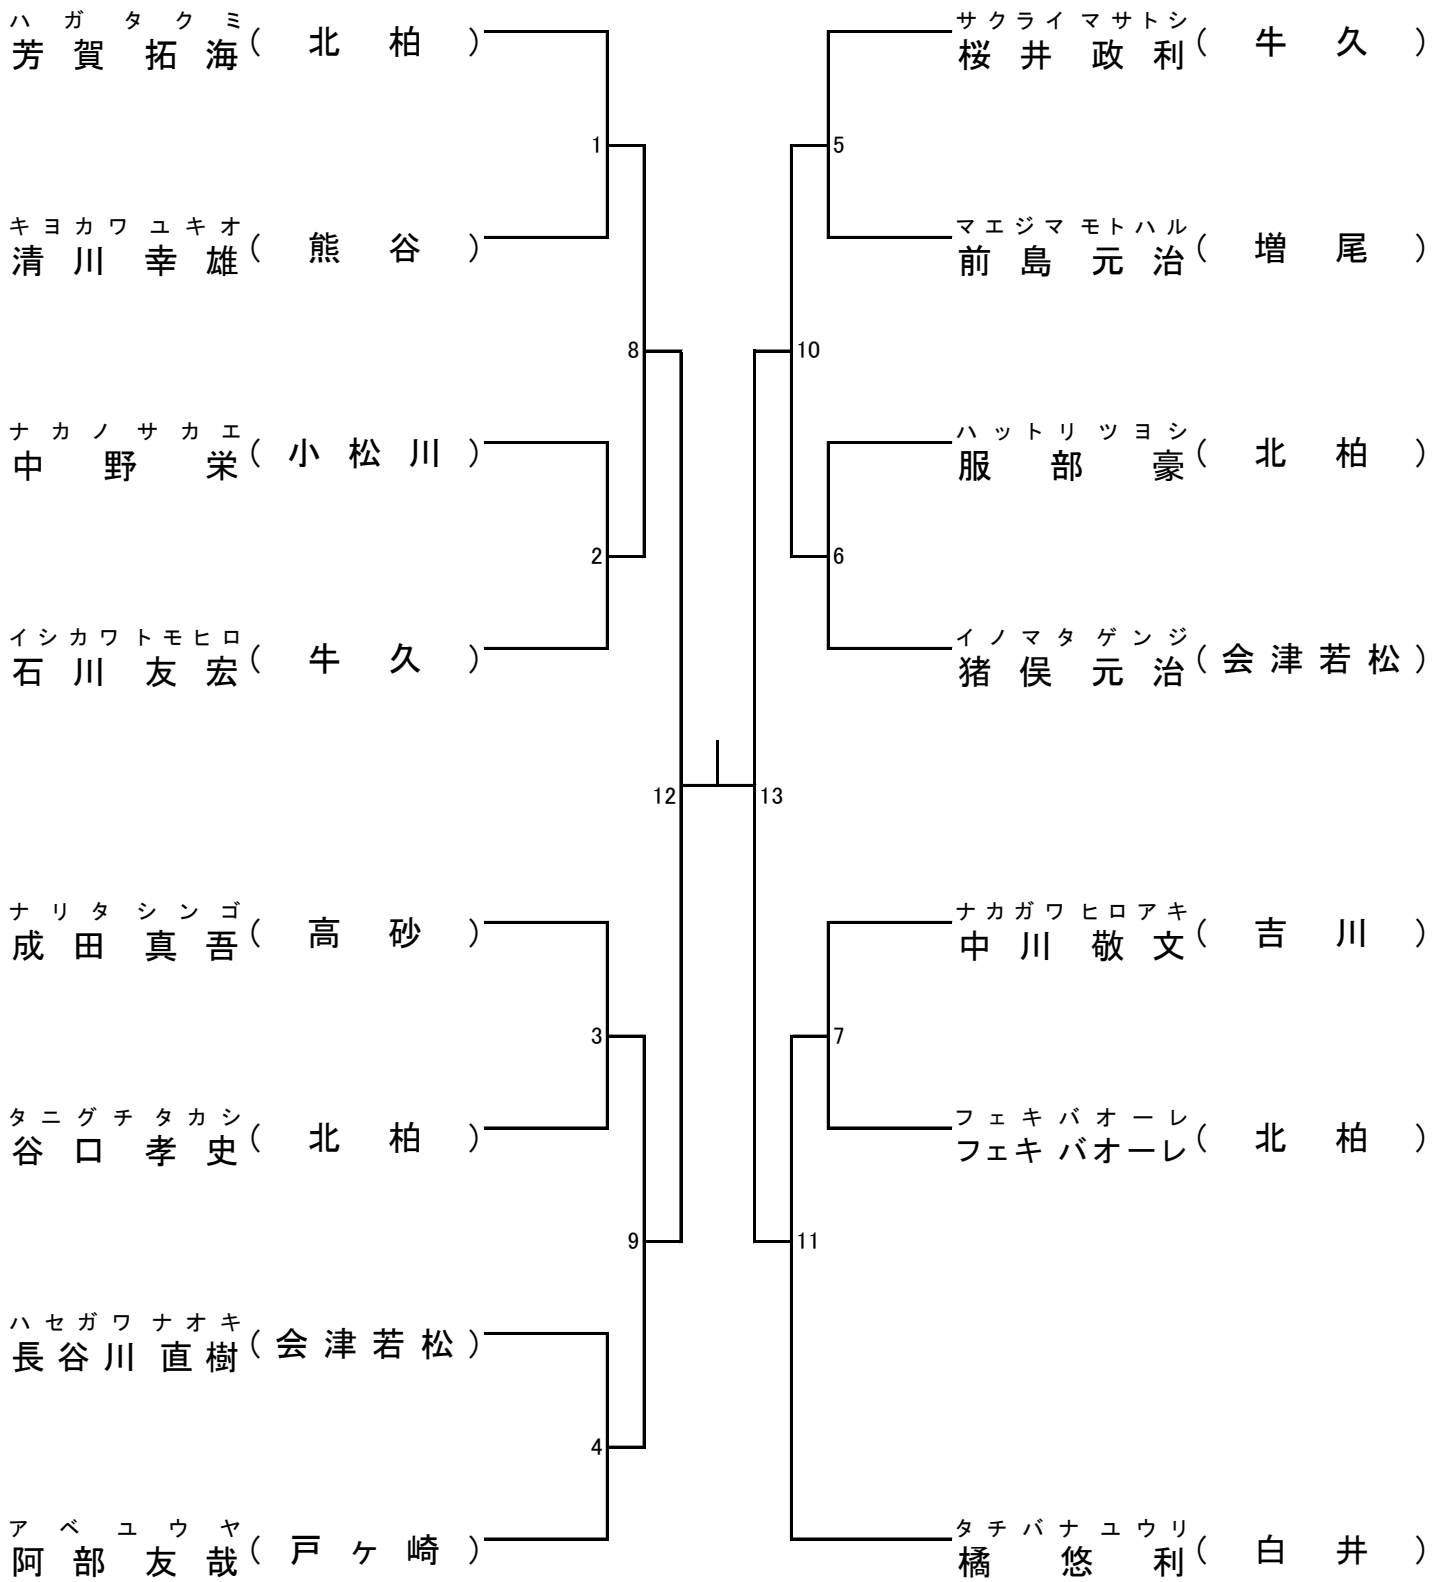

幼年の部 寸止乱取り

年少1～2年の部 寸止乱取り

Aブロック

Bブロック

年少3~4年の部 寸止乱取り

Aブロック

Bブロック

年少5～6年の部 寸止乱取り

Aブロック

Bブロック

中学の部 寸止乱取り

高校の部 寸止め乱取り

壮年の部 寸止乱取り

一般(級)の部 寸止乱取り

女子の部 寸止乱取り

一般の部寸止乱取り