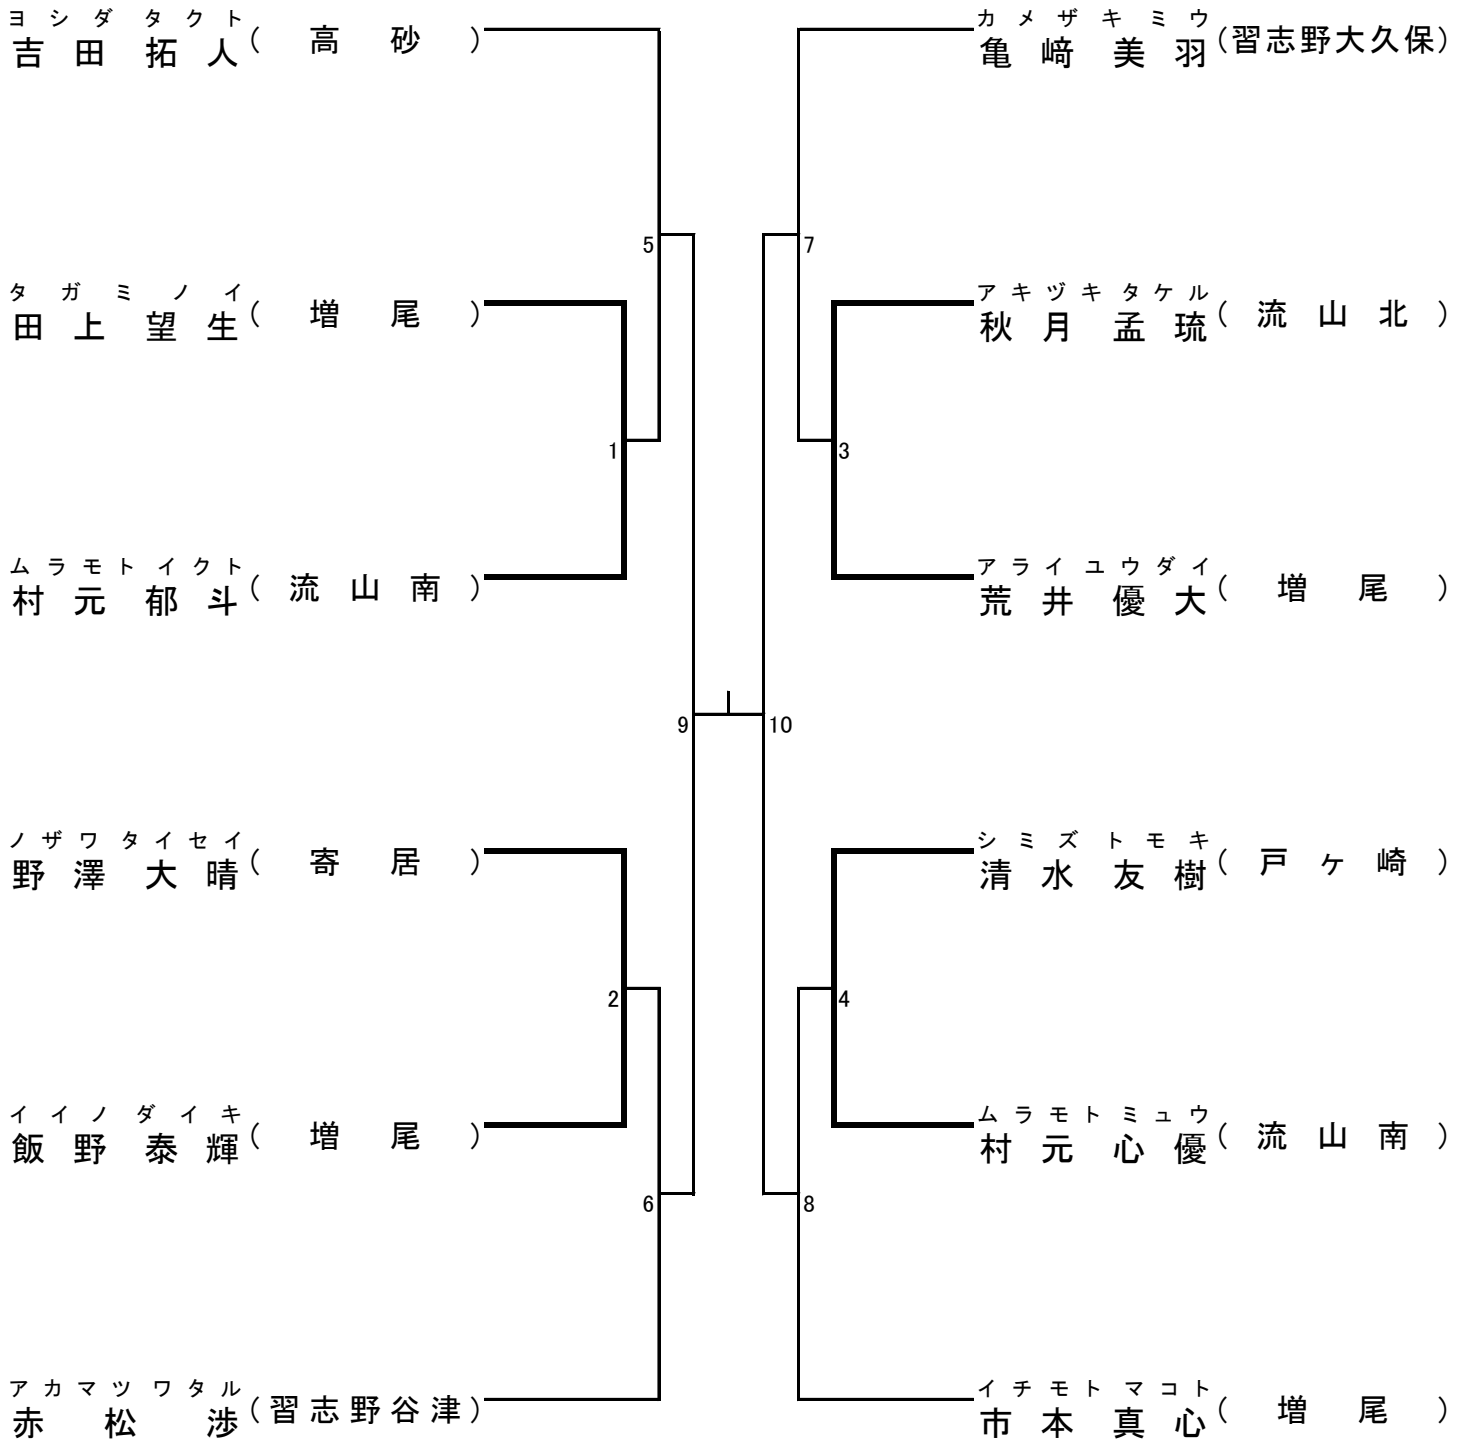

幼年の部 寸止乱取り

年少1～2年の部 寸止乱取り

Aブロック

Bブロック

年少3~4年の部 寸止乱取り

Aブロック

Bブロック

年少5～6年の部 寸止乱取り

Aブロック

Bブロック

中学の部 寸止乱取り

高校の部 寸止め乱取り

壮年の部 寸止乱取り

一般(級)の部 寸止乱取り

女子の部 寸止乱取り

一般の部寸止乱取り