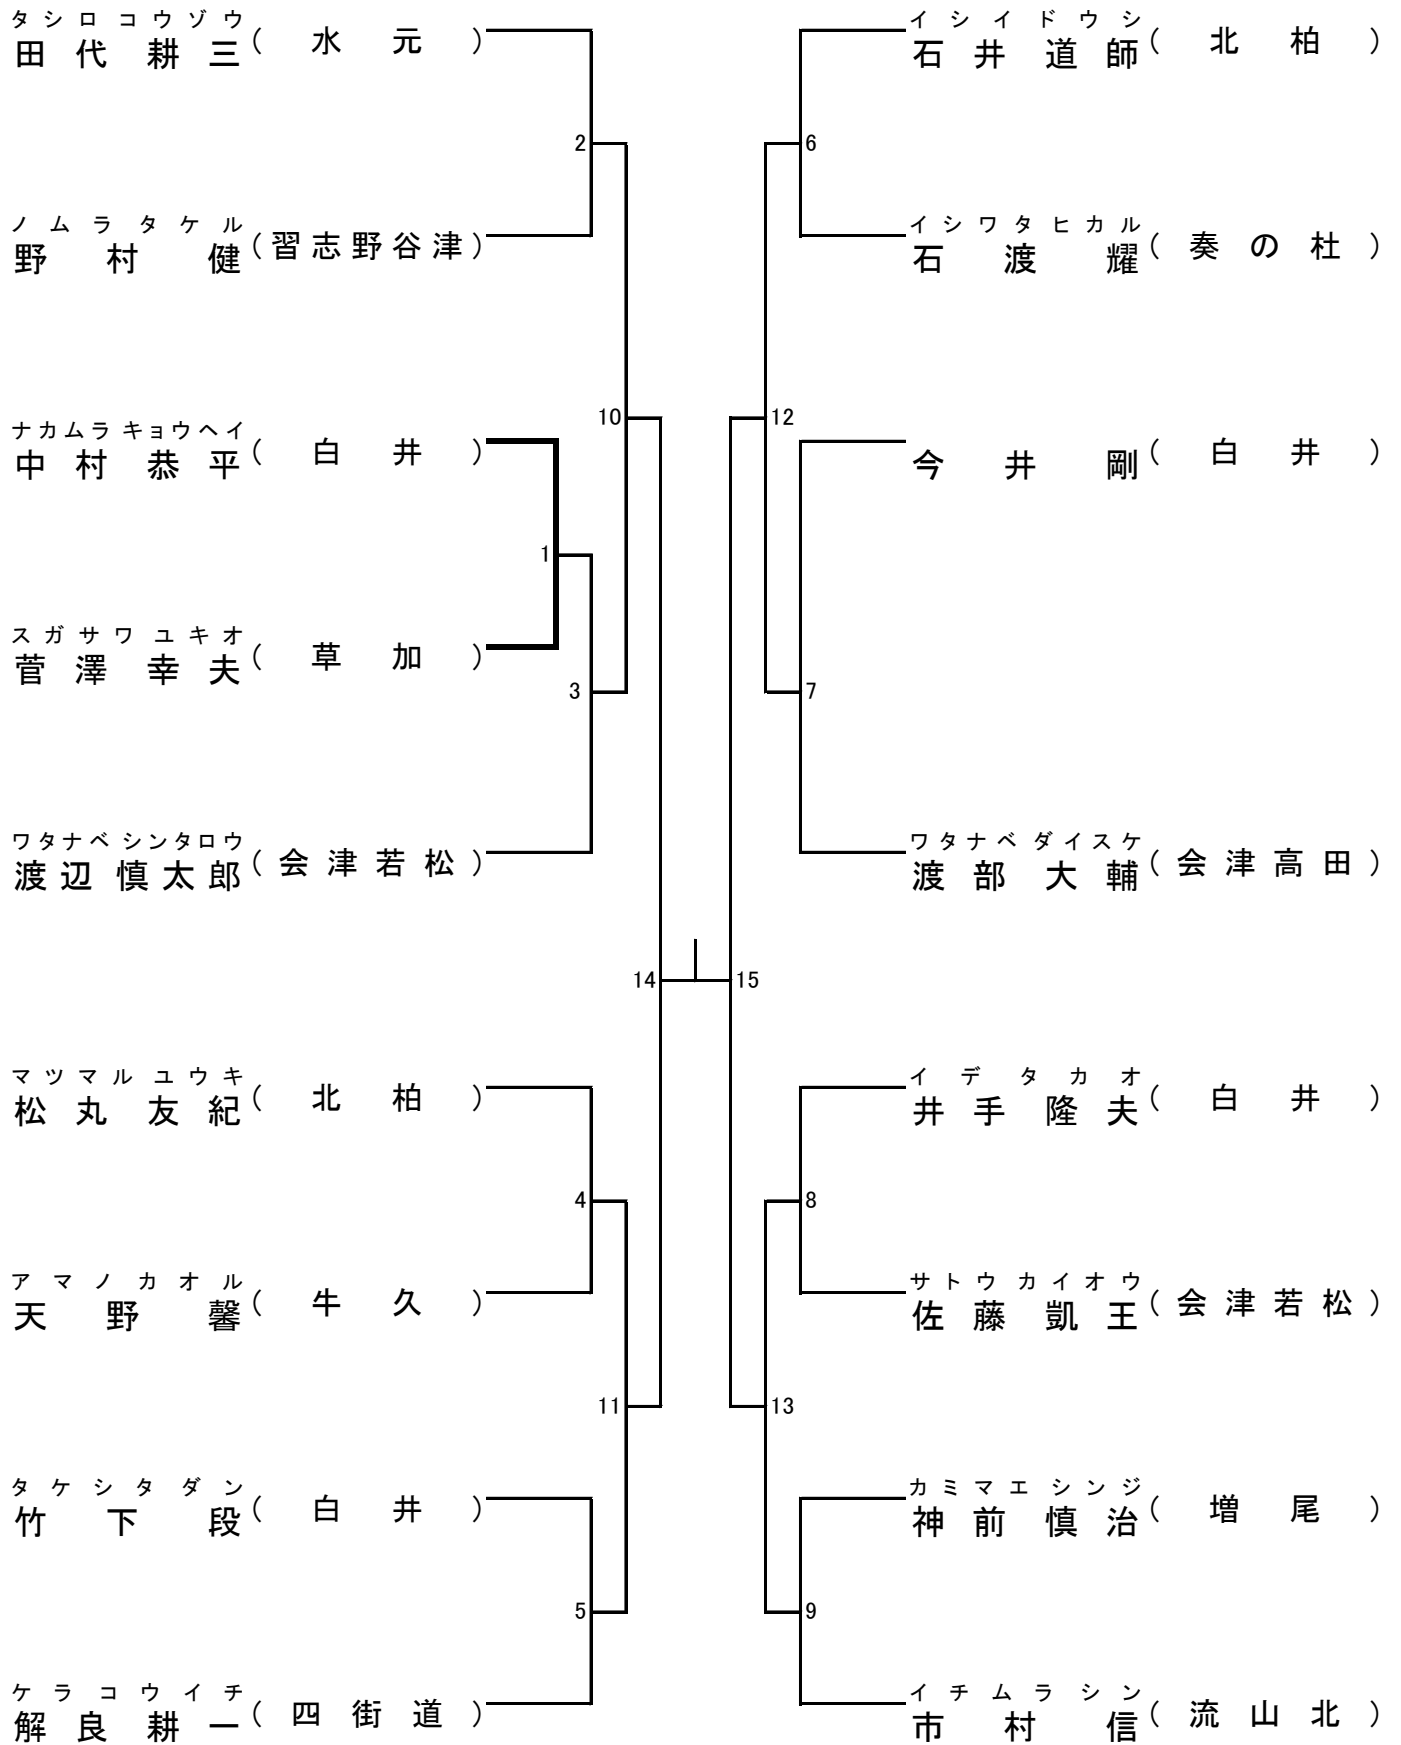

幼年の部 寸止乱取り

年少1～2年の部 寸止乱取り

Aブロック

Bブロック

年少3~4年の部 寸止乱取り

Aブロック

Bブロック

年少5～6年の部 寸止乱取り

Aブロック

Bブロック

中学の部 寸止乱取り

高校の部 寸止め乱取り

壮年の部 寸止乱取り

一般(級)の部 寸止乱取り

女子の部 寸止乱取り

一般の部寸止乱取り