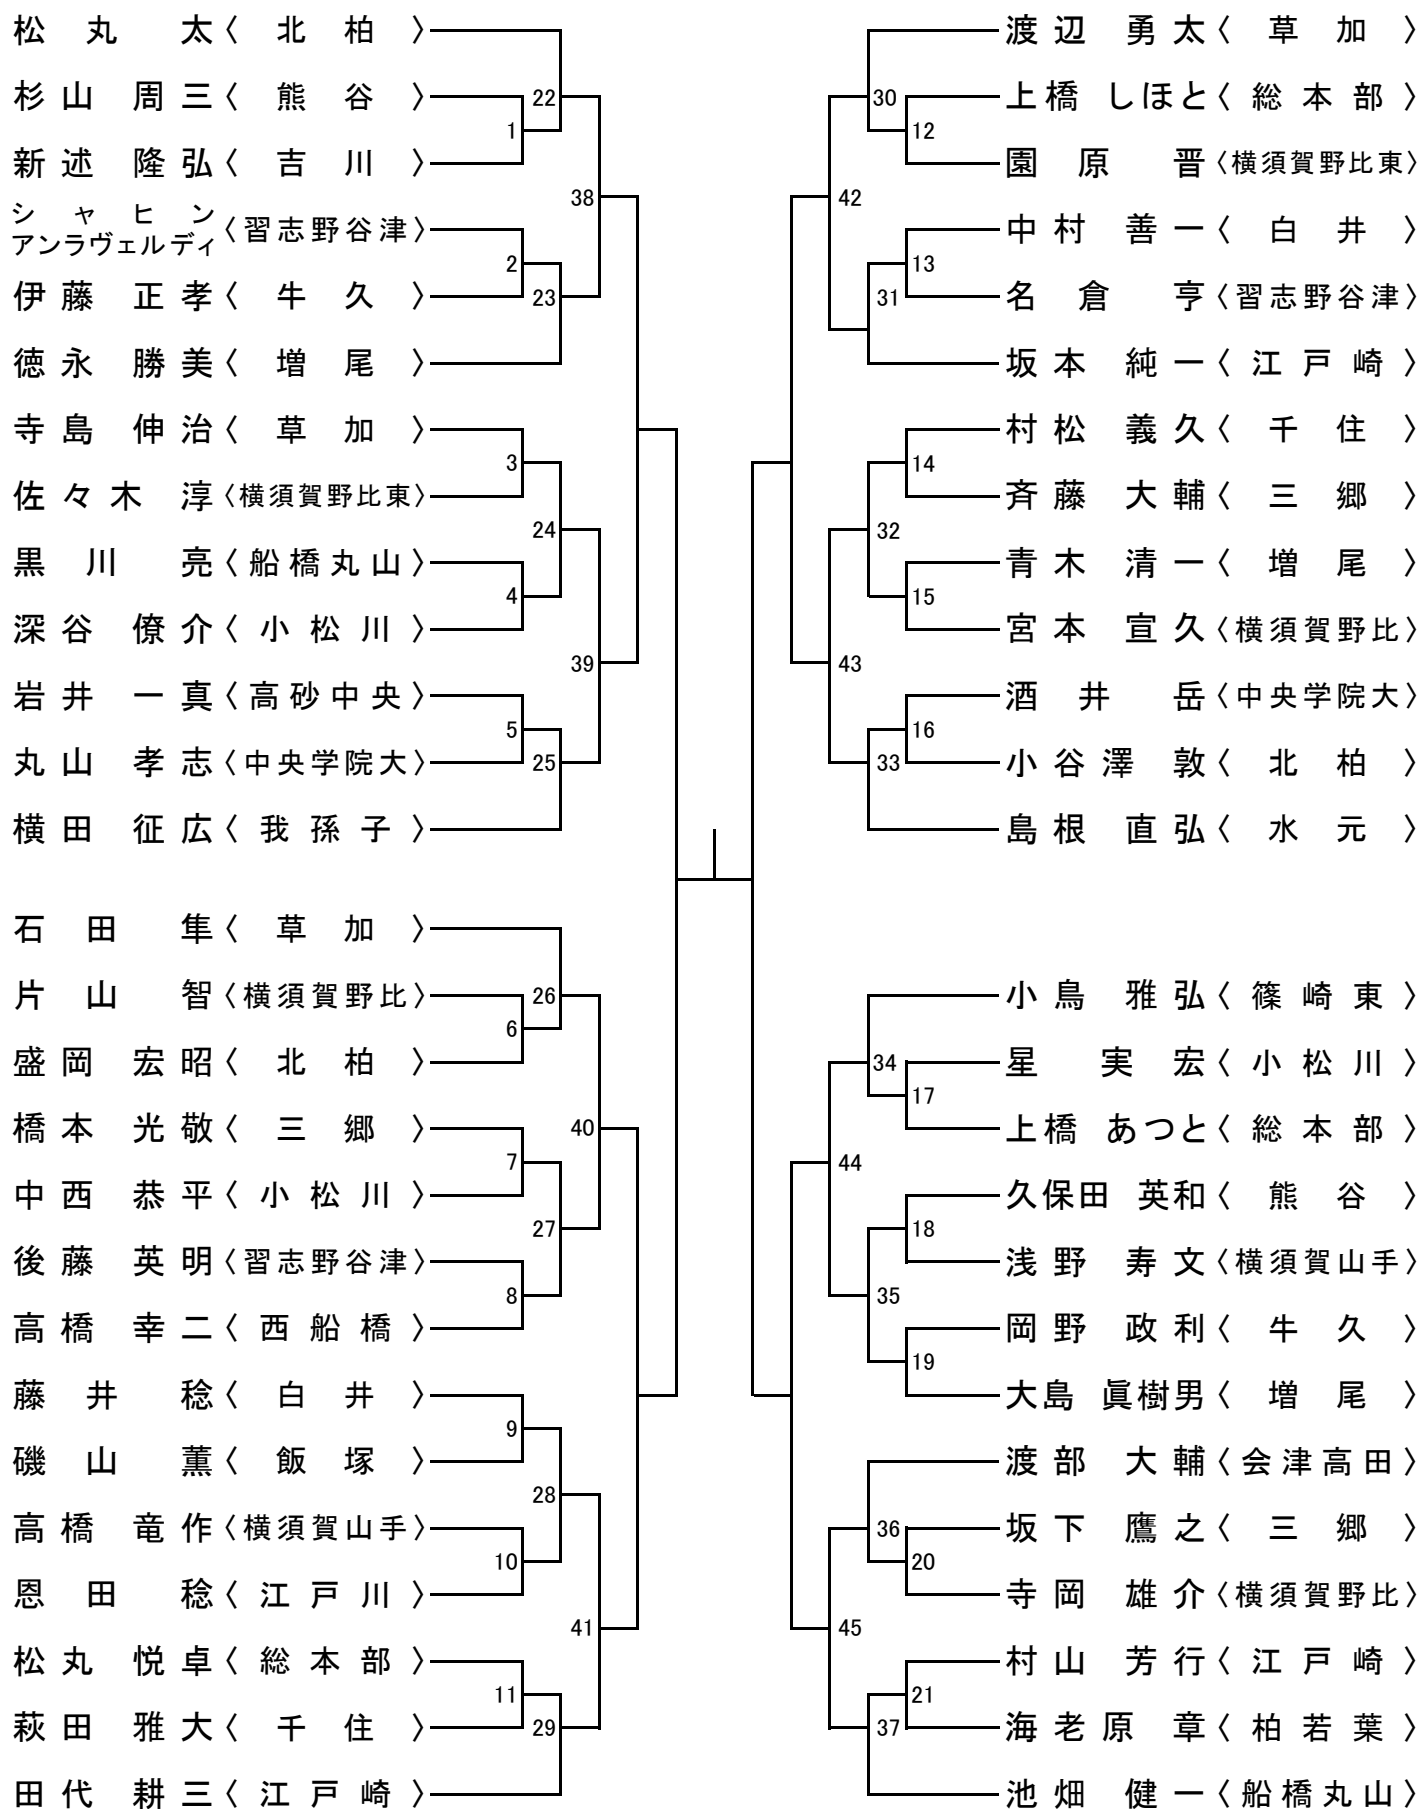

年少(1~2年)の部 寸止め乱取り Aブロック

年少(1~2年)の部 寸止め乱取り Bブロック

年少(3~4年)の部 寸止め乱取り Aブロック

年少(3~4年)の部 寸止め乱取り Bブロック

年少(5~6年)の部 寸止め乱取り Aブロック

年少(5~6年)の部 寸止め乱取り Bブロック

中学の部 寸止め乱取りAブロック

中学の部 寸止め乱取りBブロック

高校の部 寸止め乱取り

壮年の部 寸止め乱取り

女子の部 寸止め乱取り

一般(級)の部寸止め乱取り

一般の部寸止め乱取り

一般の部防具乱取り