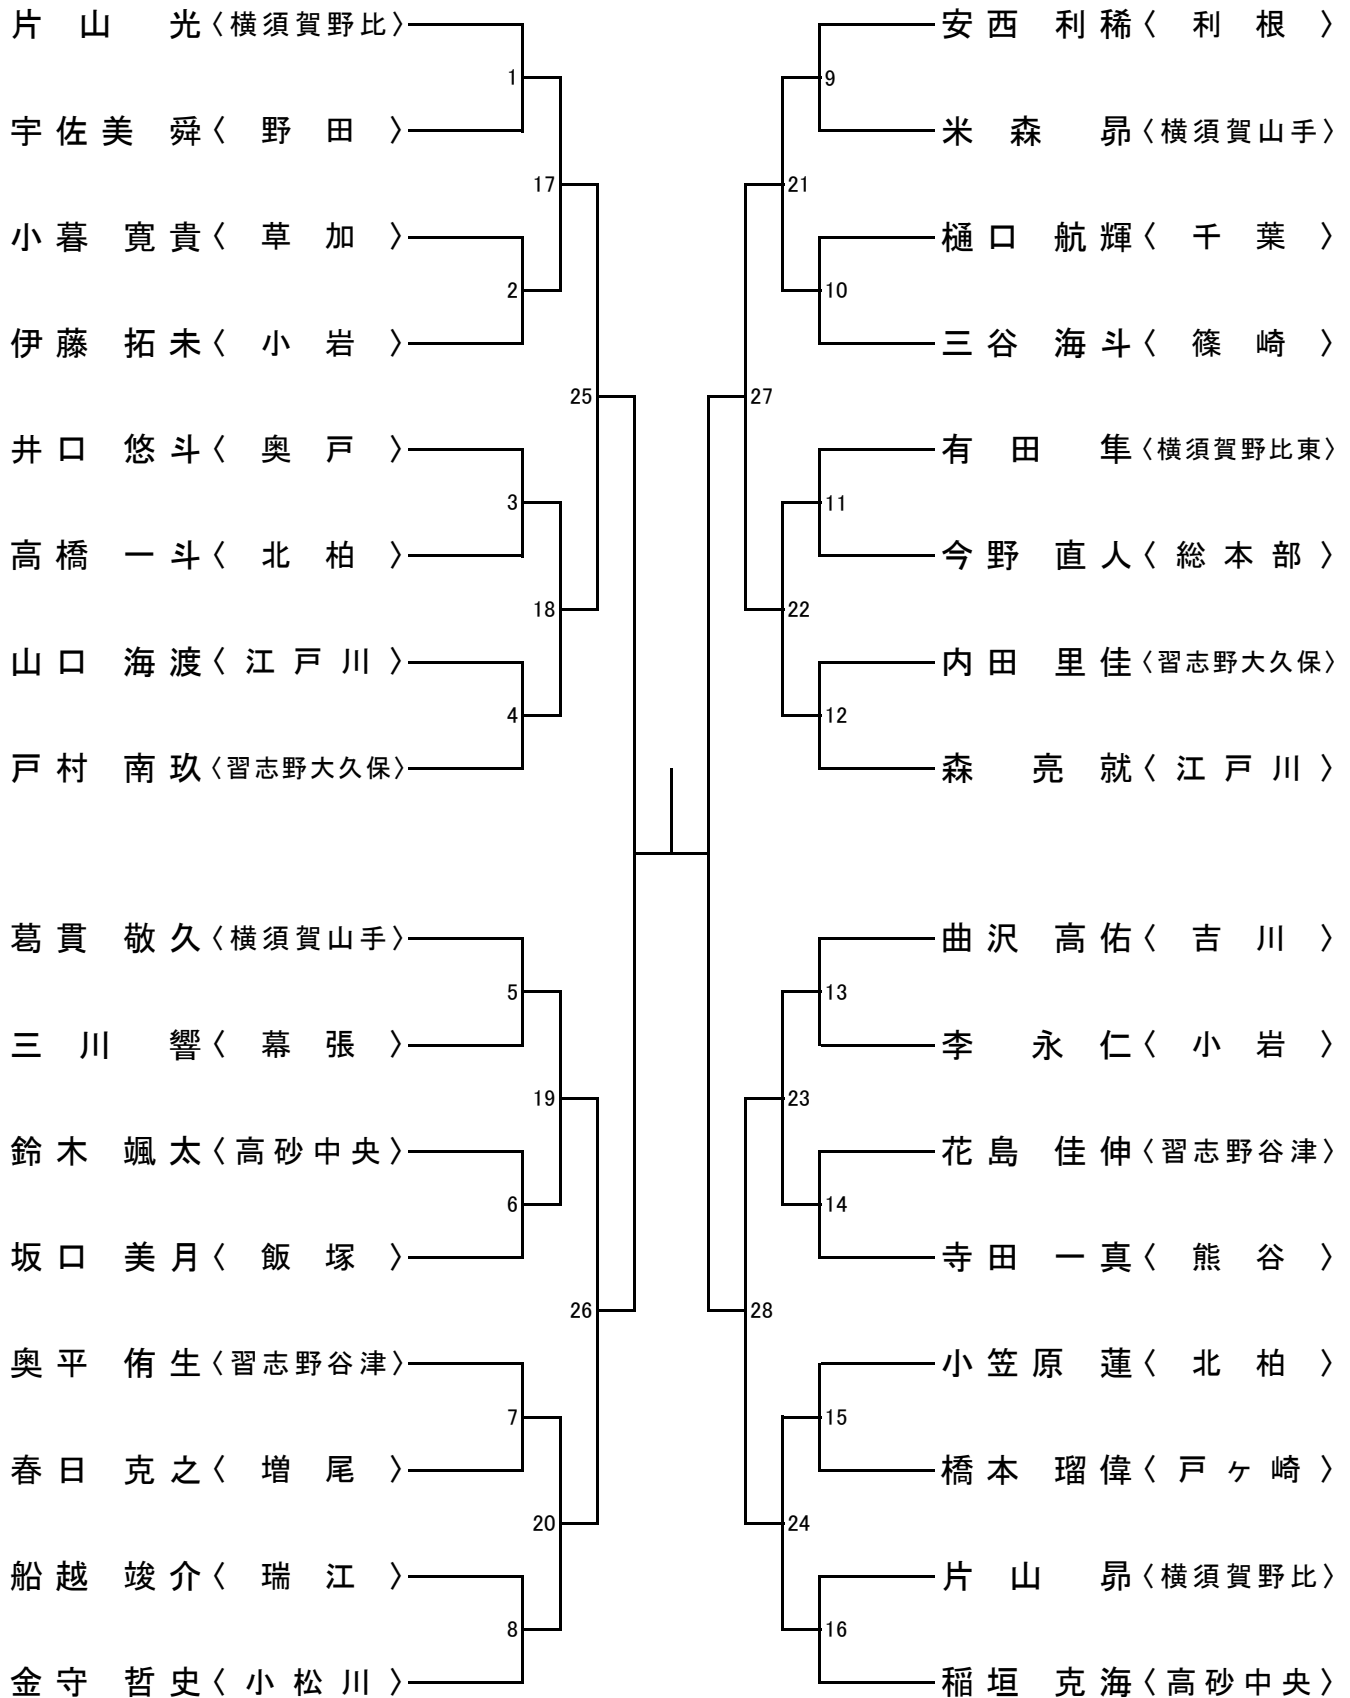

年少(1~2年)の部 寸止め乱取り Aブロック

年少(1~2年)の部 寸止め乱取り Bブロック

年少(3~4年)の部 寸止め乱取り Aブロック

年少(3~4年)の部 寸止め乱取り Bブロック

年少(5~6年)の部 寸止め乱取り Aブロック

年少(5~6年)の部 寸止め乱取り Bブロック

中学の部 寸止め乱取りAブロック

中学の部 寸止め乱取りBブロック

高校の部 寸止め乱取り

壮年の部 寸止め乱取り

女子の部 寸止め乱取り

一般(級)の部寸止め乱取り

一般の部寸止め乱取り

一般の部防具乱取り