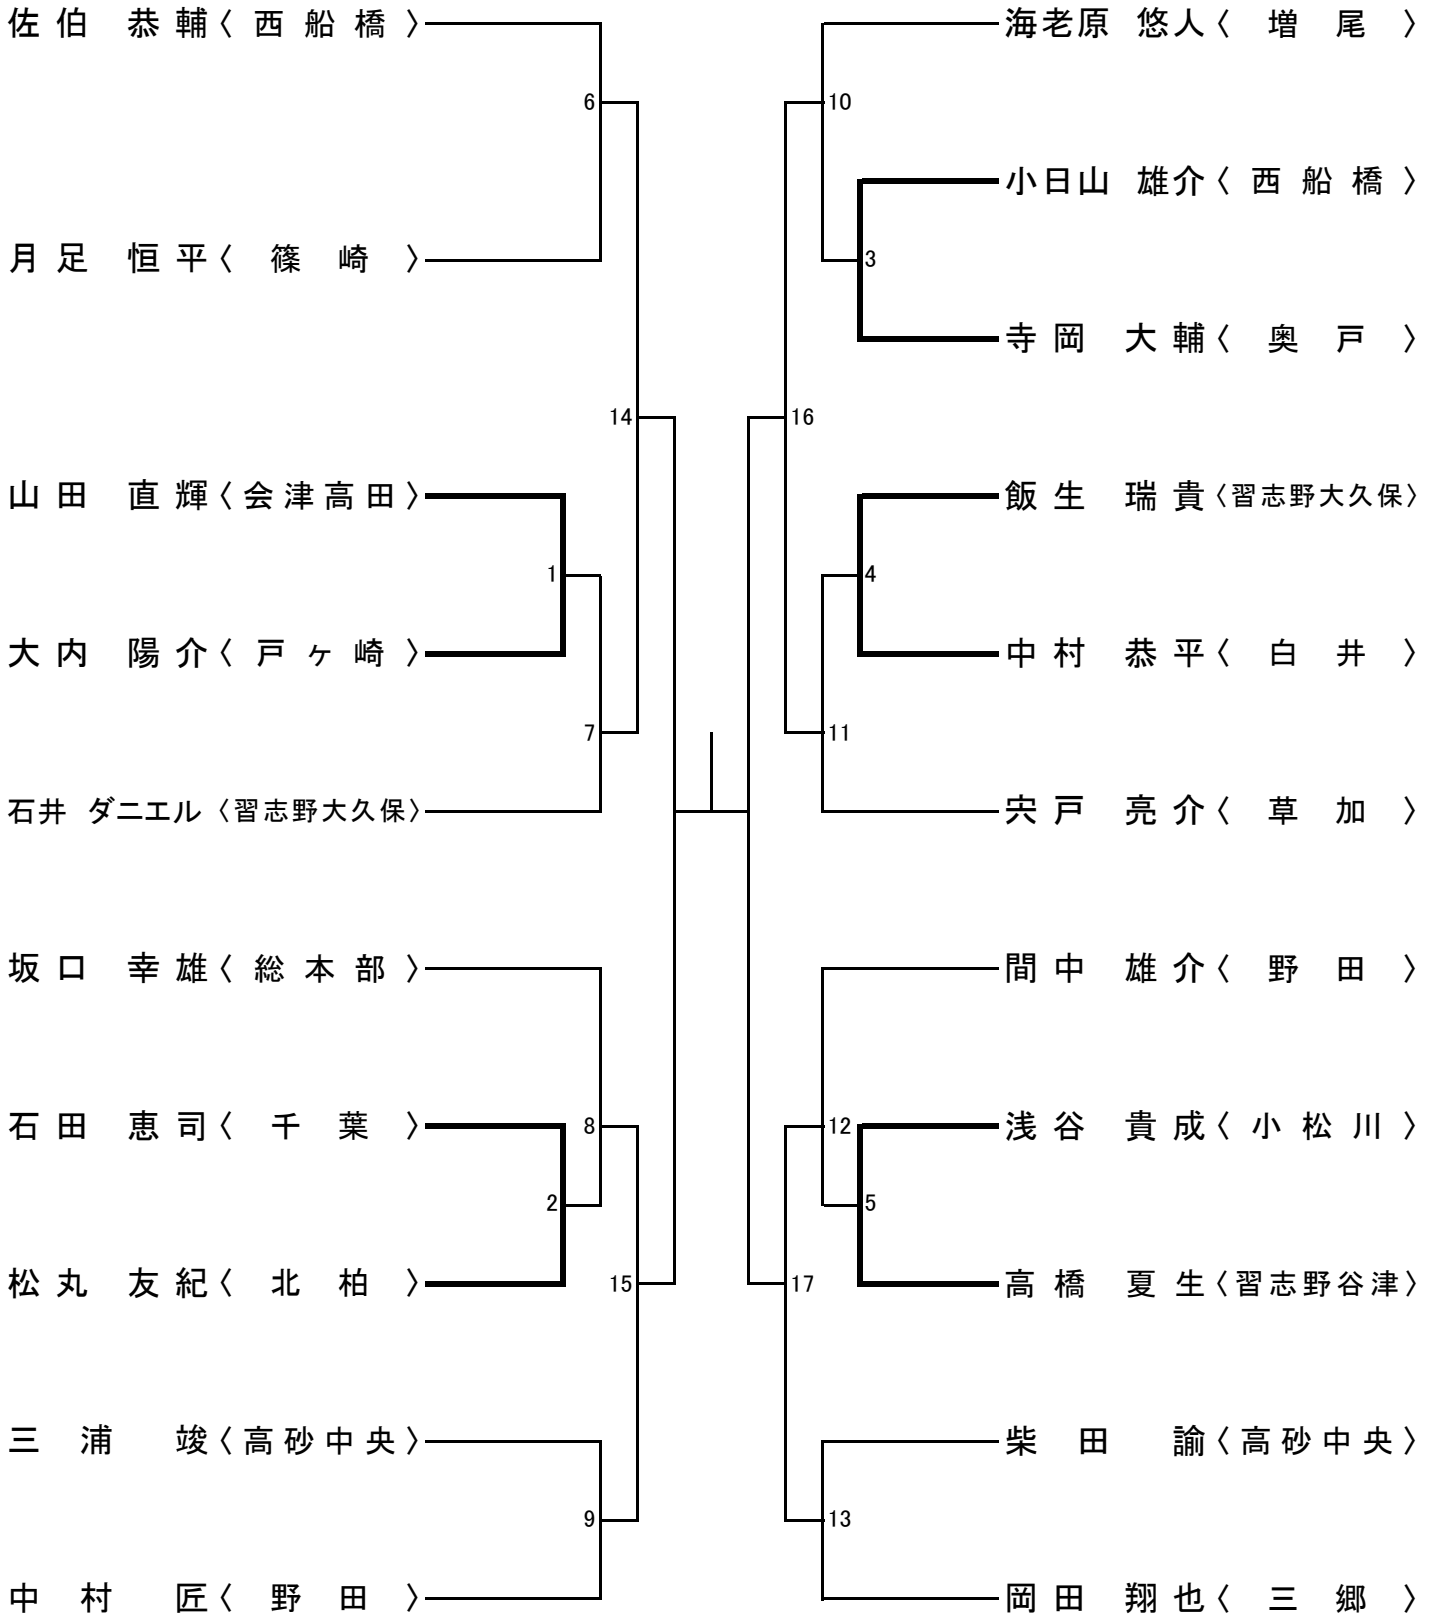

年少(1~2年)の部 寸止め乱取り Aブロック

年少(1~2年)の部 寸止め乱取り Bブロック

年少(3~4年)の部 寸止め乱取り Aブロック

年少(3~4年)の部 寸止め乱取り Bブロック

年少(5~6年)の部 寸止め乱取り Aブロック

年少(5~6年)の部 寸止め乱取り Bブロック

中学の部 寸止め乱取りAブロック

中学の部 寸止め乱取りBブロック

高校の部 寸止め乱取り

壮年の部 寸止め乱取り

女子の部 寸止め乱取り

一般(級)の部寸止め乱取り

一般の部寸止め乱取り

一般の部防具乱取り