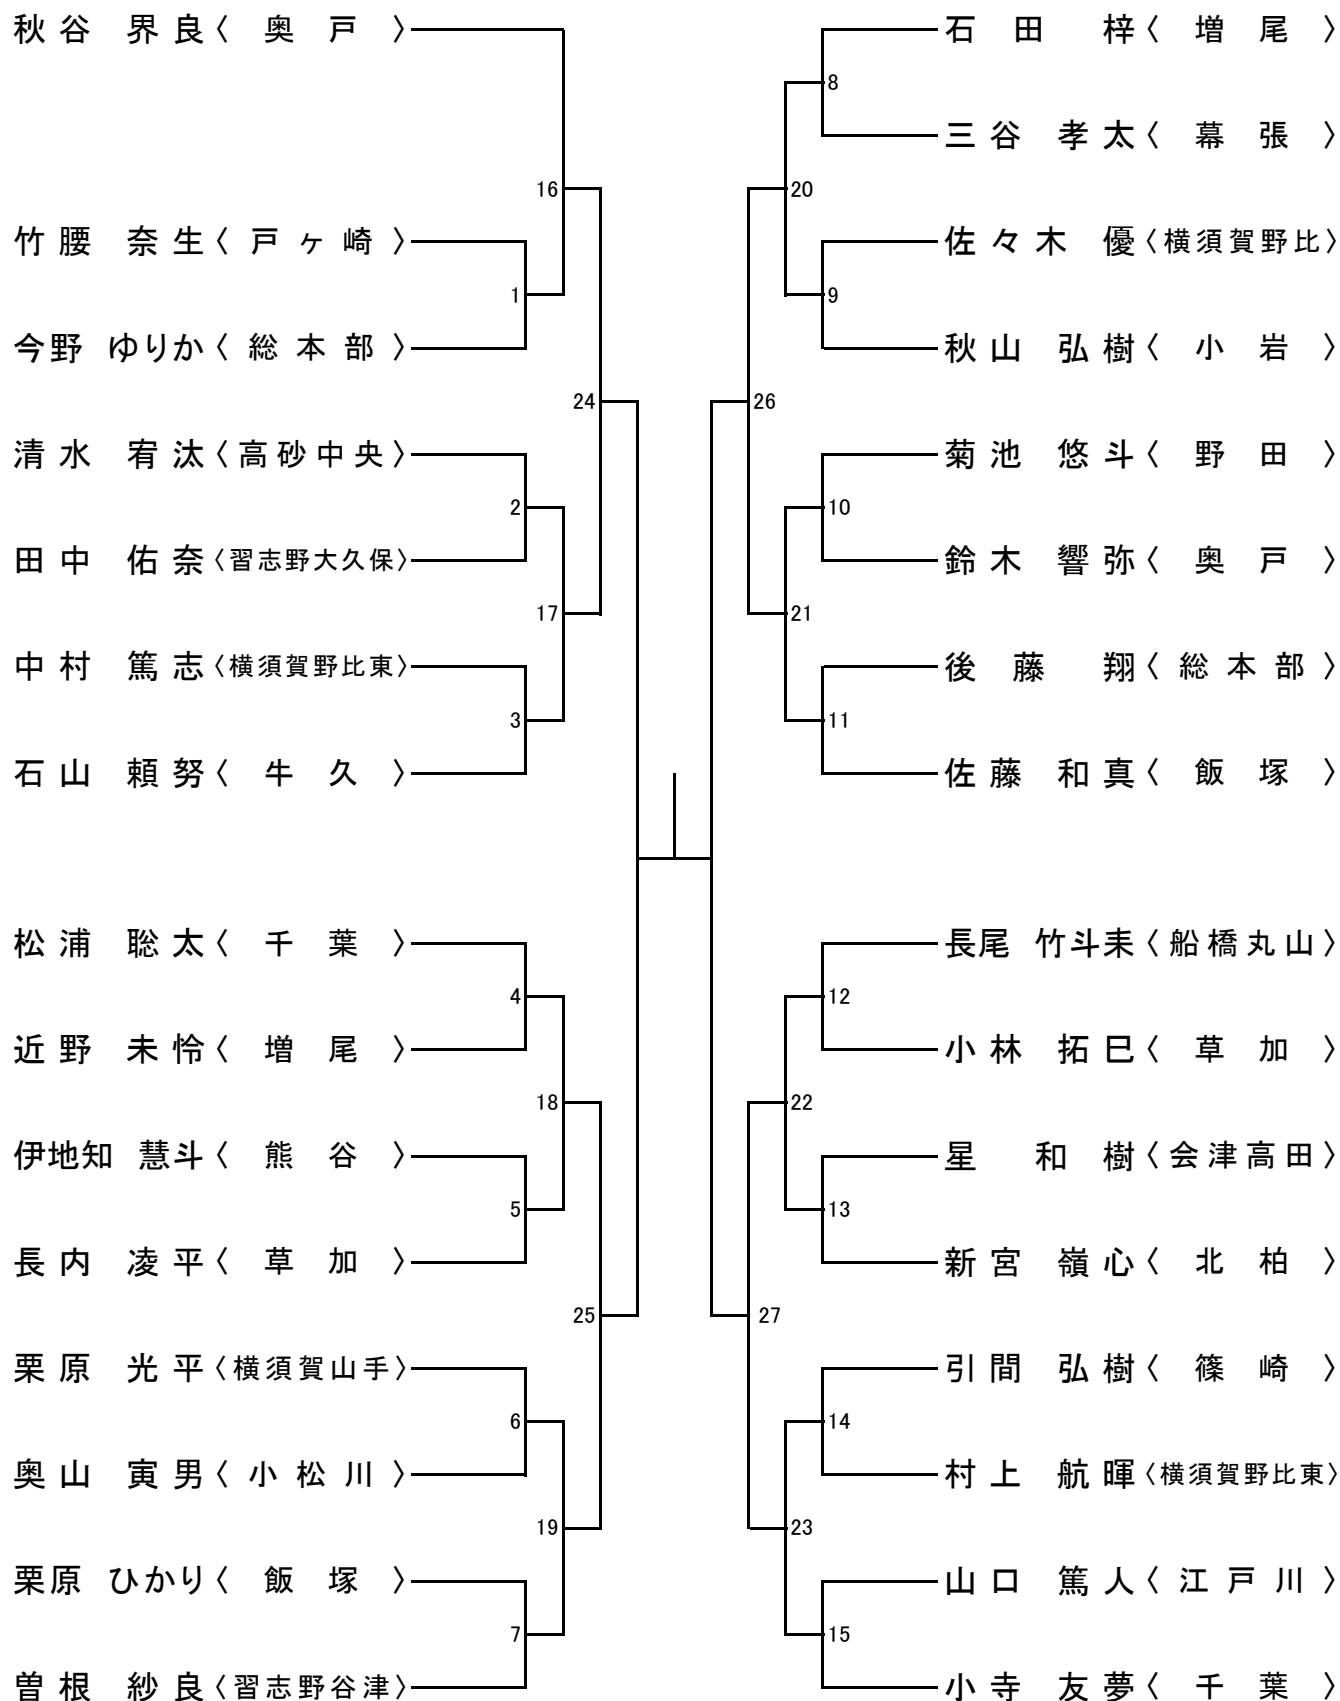

年少(1~2年)の部 寸止め乱取り Aブロック

年少(1~2年)の部 寸止め乱取り Bブロック

年少(3~4年)の部 寸止め乱取り Aブロック

年少(3~4年)の部 寸止め乱取り Bブロック

年少(5~6年)の部 寸止め乱取り Aブロック

年少(5~6年)の部 寸止め乱取り Bブロック

中学の部 寸止め乱取りAブロック

中学の部 寸止め乱取りBブロック

高校の部 寸止め乱取り

壮年の部 寸止め乱取り

女子の部 寸止め乱取り

一般(級)の部寸止め乱取り

一般の部寸止め乱取り

一般の部防具乱取り