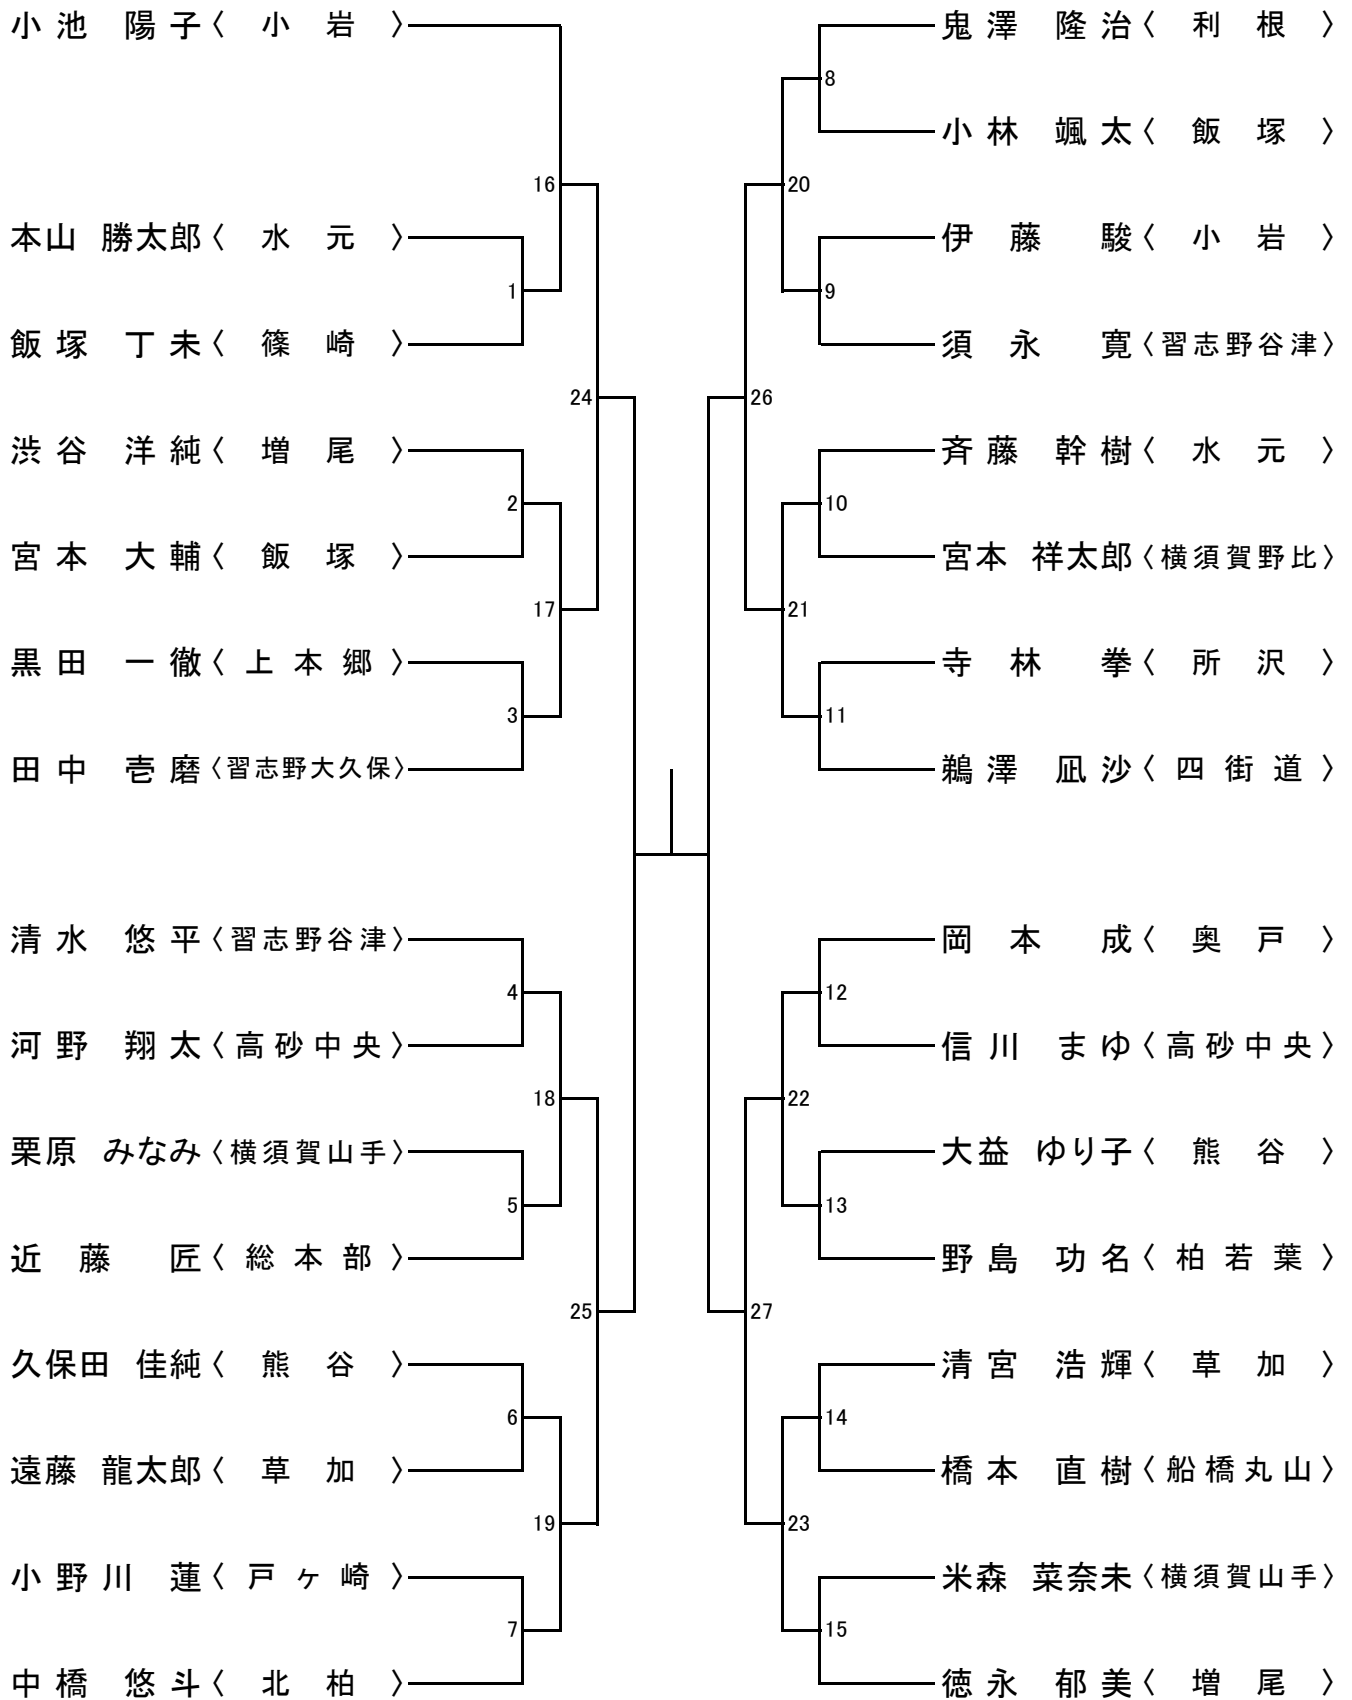

年少(1~2年)の部 寸止め乱取り Aブロック

年少(1~2年)の部 寸止め乱取り Bブロック

年少(3~4年)の部 寸止め乱取り Aブロック

年少(3~4年)の部 寸止め乱取り Bブロック

年少(5~6年)の部 寸止め乱取り Aブロック

年少(5~6年)の部 寸止め乱取り Bブロック

中学の部 寸止め乱取りAブロック

中学の部 寸止め乱取りBブロック

高校の部 寸止め乱取り

壮年の部 寸止め乱取り

女子の部 寸止め乱取り

一般(級)の部寸止め乱取り

一般の部寸止め乱取り

一般の部防具乱取り