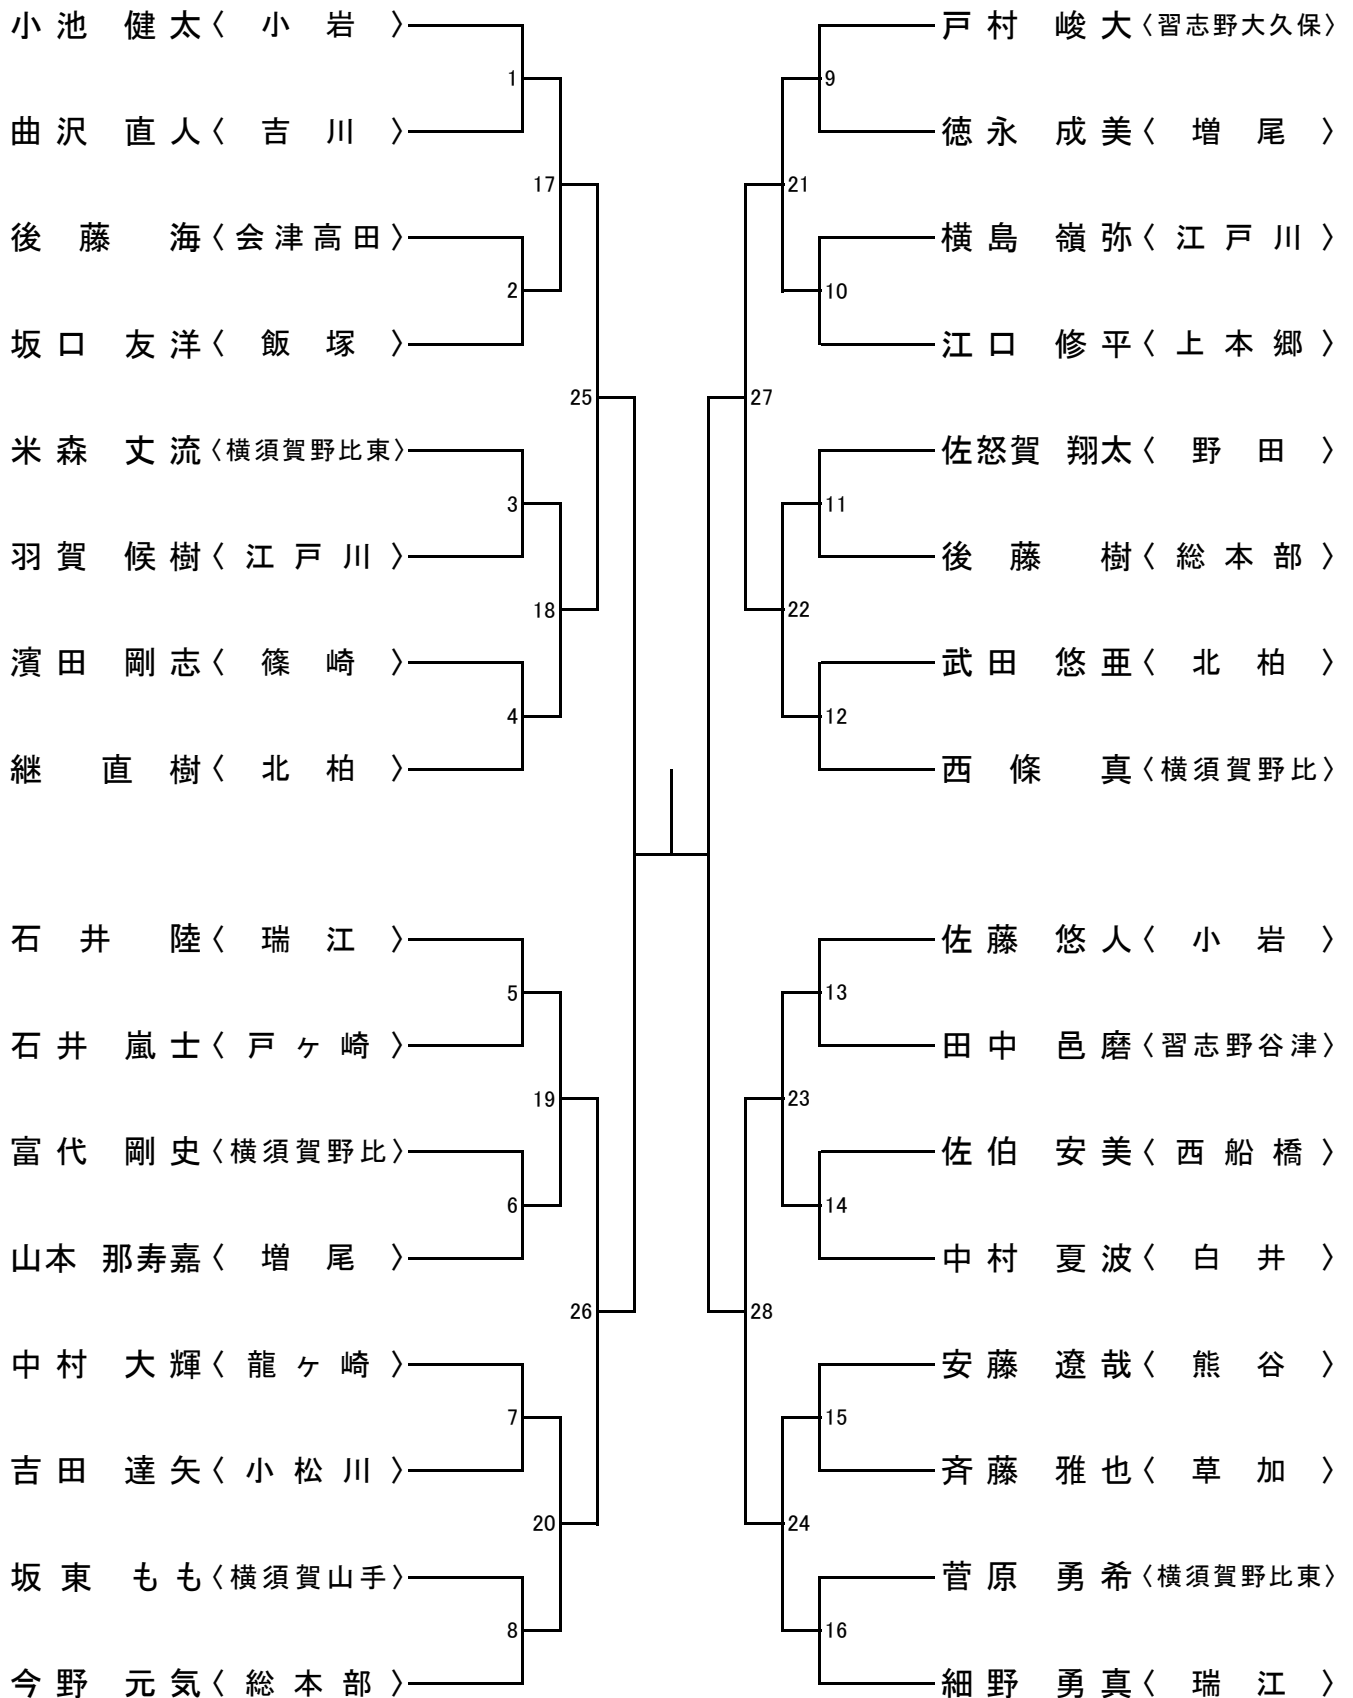

年少(1~2年)の部 寸止め乱取り Aブロック

年少(1~2年)の部 寸止め乱取り Bブロック

年少(3~4年)の部 寸止め乱取り Aブロック

年少(3~4年)の部 寸止め乱取り Bブロック

年少(5~6年)の部 寸止め乱取り Aブロック

年少(5~6年)の部 寸止め乱取り Bブロック

中学の部 寸止め乱取りAブロック

中学の部 寸止め乱取りBブロック

高校の部 寸止め乱取り

壮年の部 寸止め乱取り

女子の部 寸止め乱取り

一般(級)の部寸止め乱取り

一般の部寸止め乱取り

一般の部防具乱取り