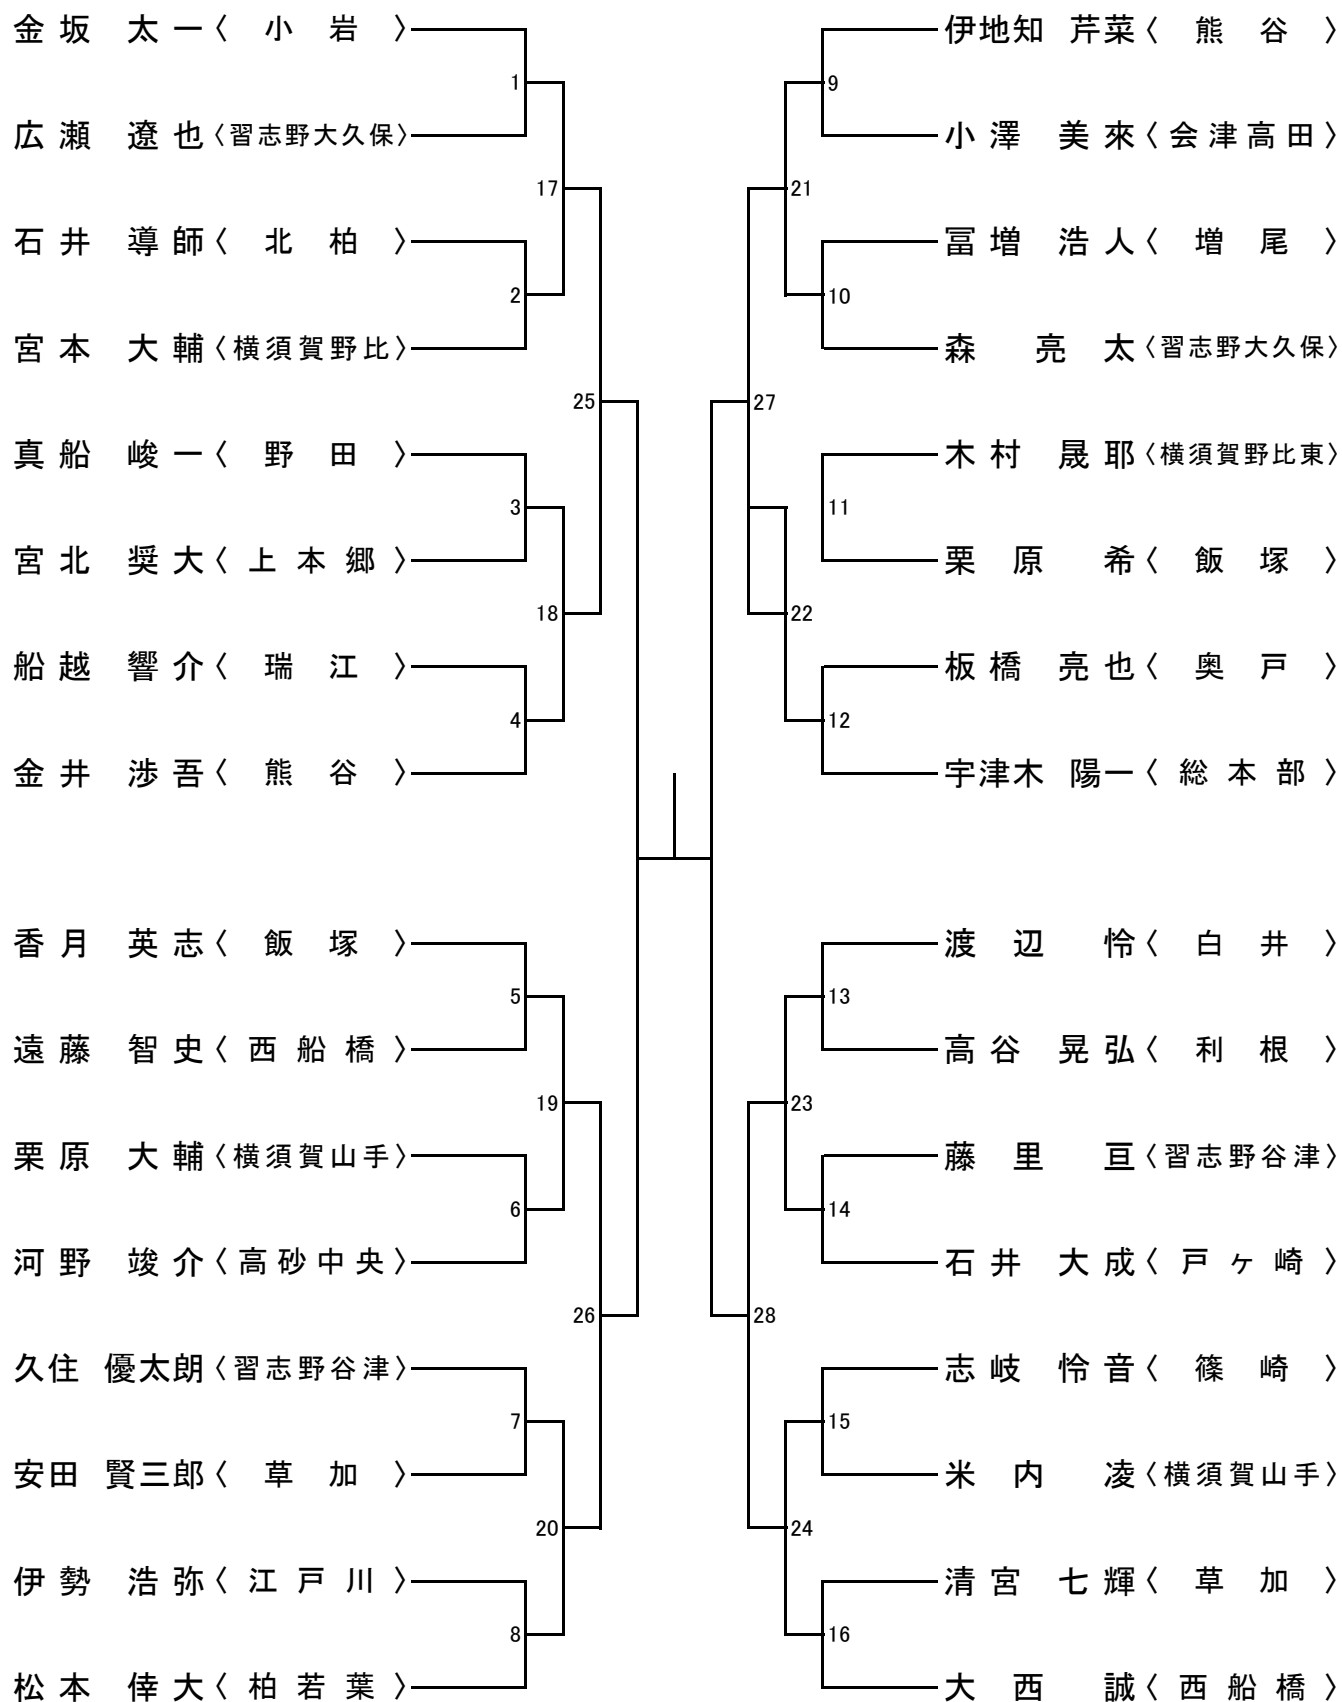

年少(1~2年)の部 寸止め乱取り Aブロック

年少(1~2年)の部 寸止め乱取り Bブロック

年少(3~4年)の部 寸止め乱取り Aブロック

年少(3~4年)の部 寸止め乱取り Bブロック

年少(5~6年)の部 寸止め乱取り Aブロック

年少(5~6年)の部 寸止め乱取り Bブロック

中学の部 寸止め乱取りAブロック

中学の部 寸止め乱取りBブロック

高校の部 寸止め乱取り

壮年の部 寸止め乱取り

女子の部 寸止め乱取り

一般(級)の部寸止め乱取り

一般の部寸止め乱取り

一般の部防具乱取り