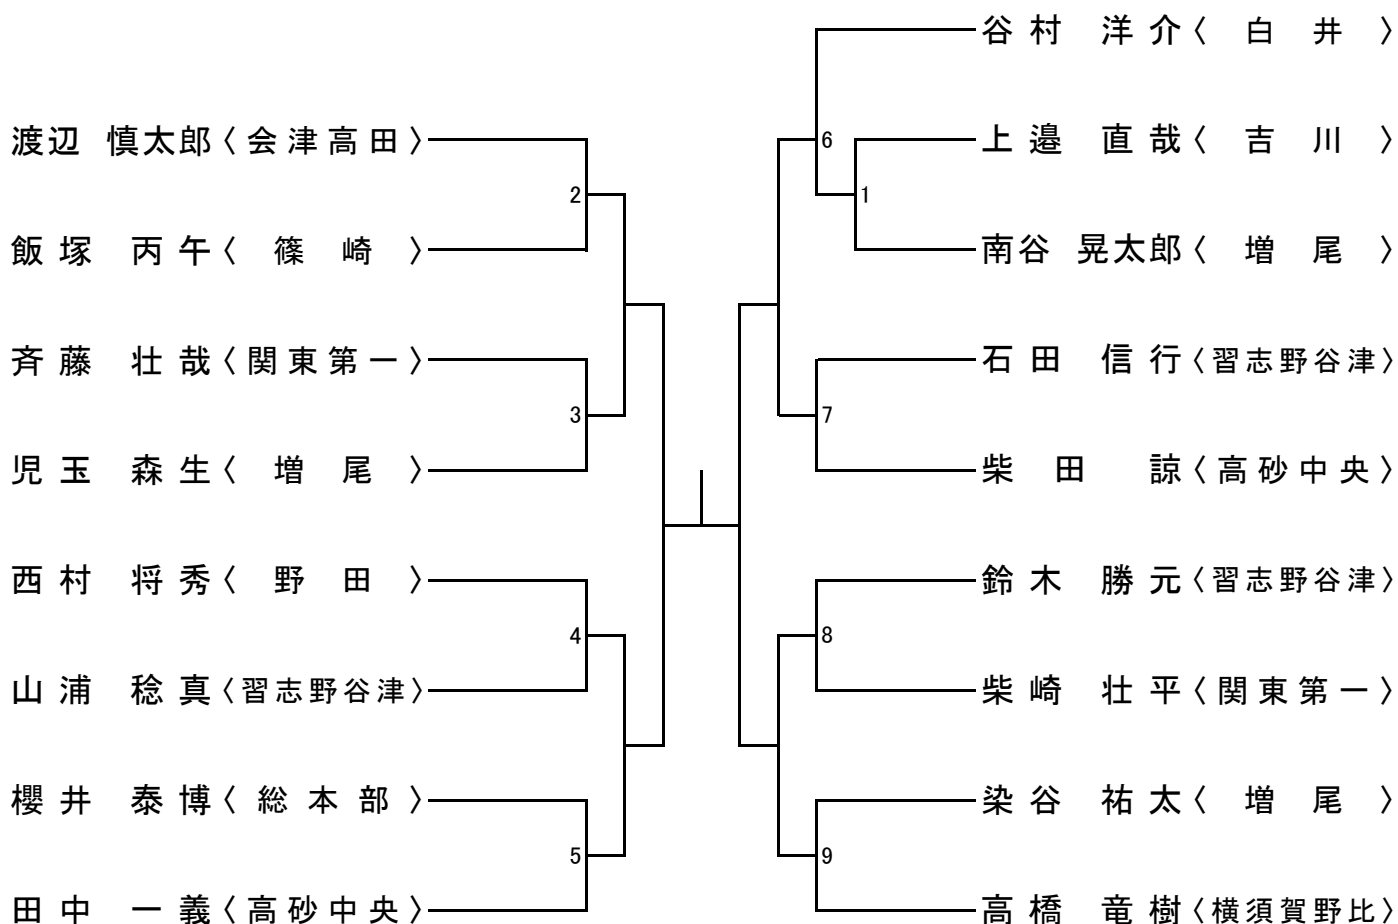

年少(1~2年)の部 寸止め乱取り Aブロック

年少(1~2年)の部 寸止め乱取り Bブロック

年少(3~4年)の部 寸止め乱取り Aブロック

年少(3~4年)の部 寸止め乱取り Bブロック

年少(5~6年)の部 寸止め乱取り Aブロック

年少(5~6年)の部 寸止め乱取り Bブロック

中学の部 寸止め乱取りAブロック

中学の部 寸止め乱取りBブロック

高校の部 寸止め乱取り

壮年の部 寸止め乱取り

女子の部 寸止め乱取り

一般(級)の部寸止め乱取り

一般の部寸止め乱取り

一般の部防具乱取り