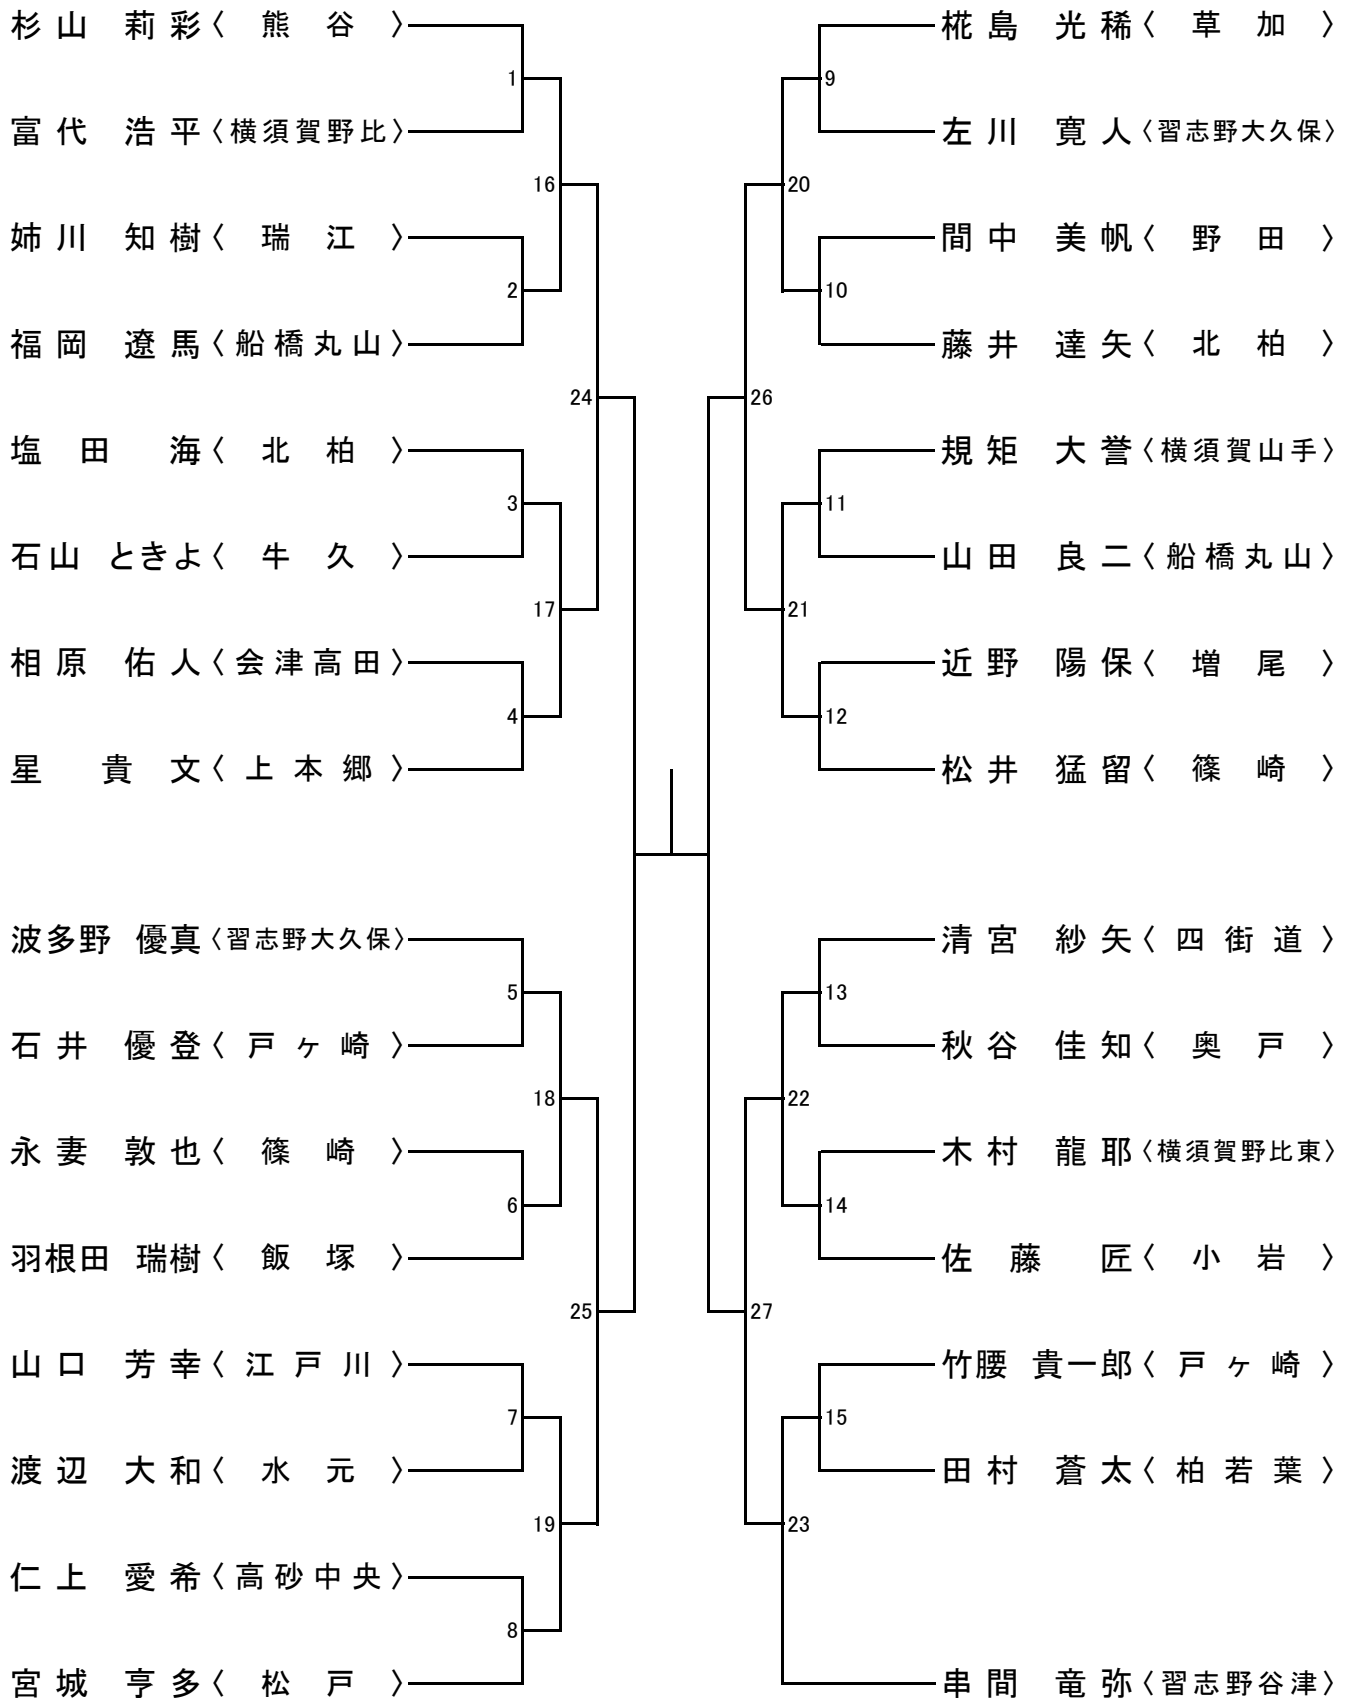

年少(1~2年)の部 寸止め乱取り Aブロック

年少(1~2年)の部 寸止め乱取り Bブロック

年少(3~4年)の部 寸止め乱取り Aブロック

年少(3~4年)の部 寸止め乱取り Bブロック

年少(5~6年)の部 寸止め乱取り Aブロック

年少(5~6年)の部 寸止め乱取り Bブロック

中学の部 寸止め乱取りAブロック

中学の部 寸止め乱取りBブロック

高校の部 寸止め乱取り

壮年の部 寸止め乱取り

女子の部 寸止め乱取り

一般(級)の部寸止め乱取り

一般の部寸止め乱取り

一般の部防具乱取り