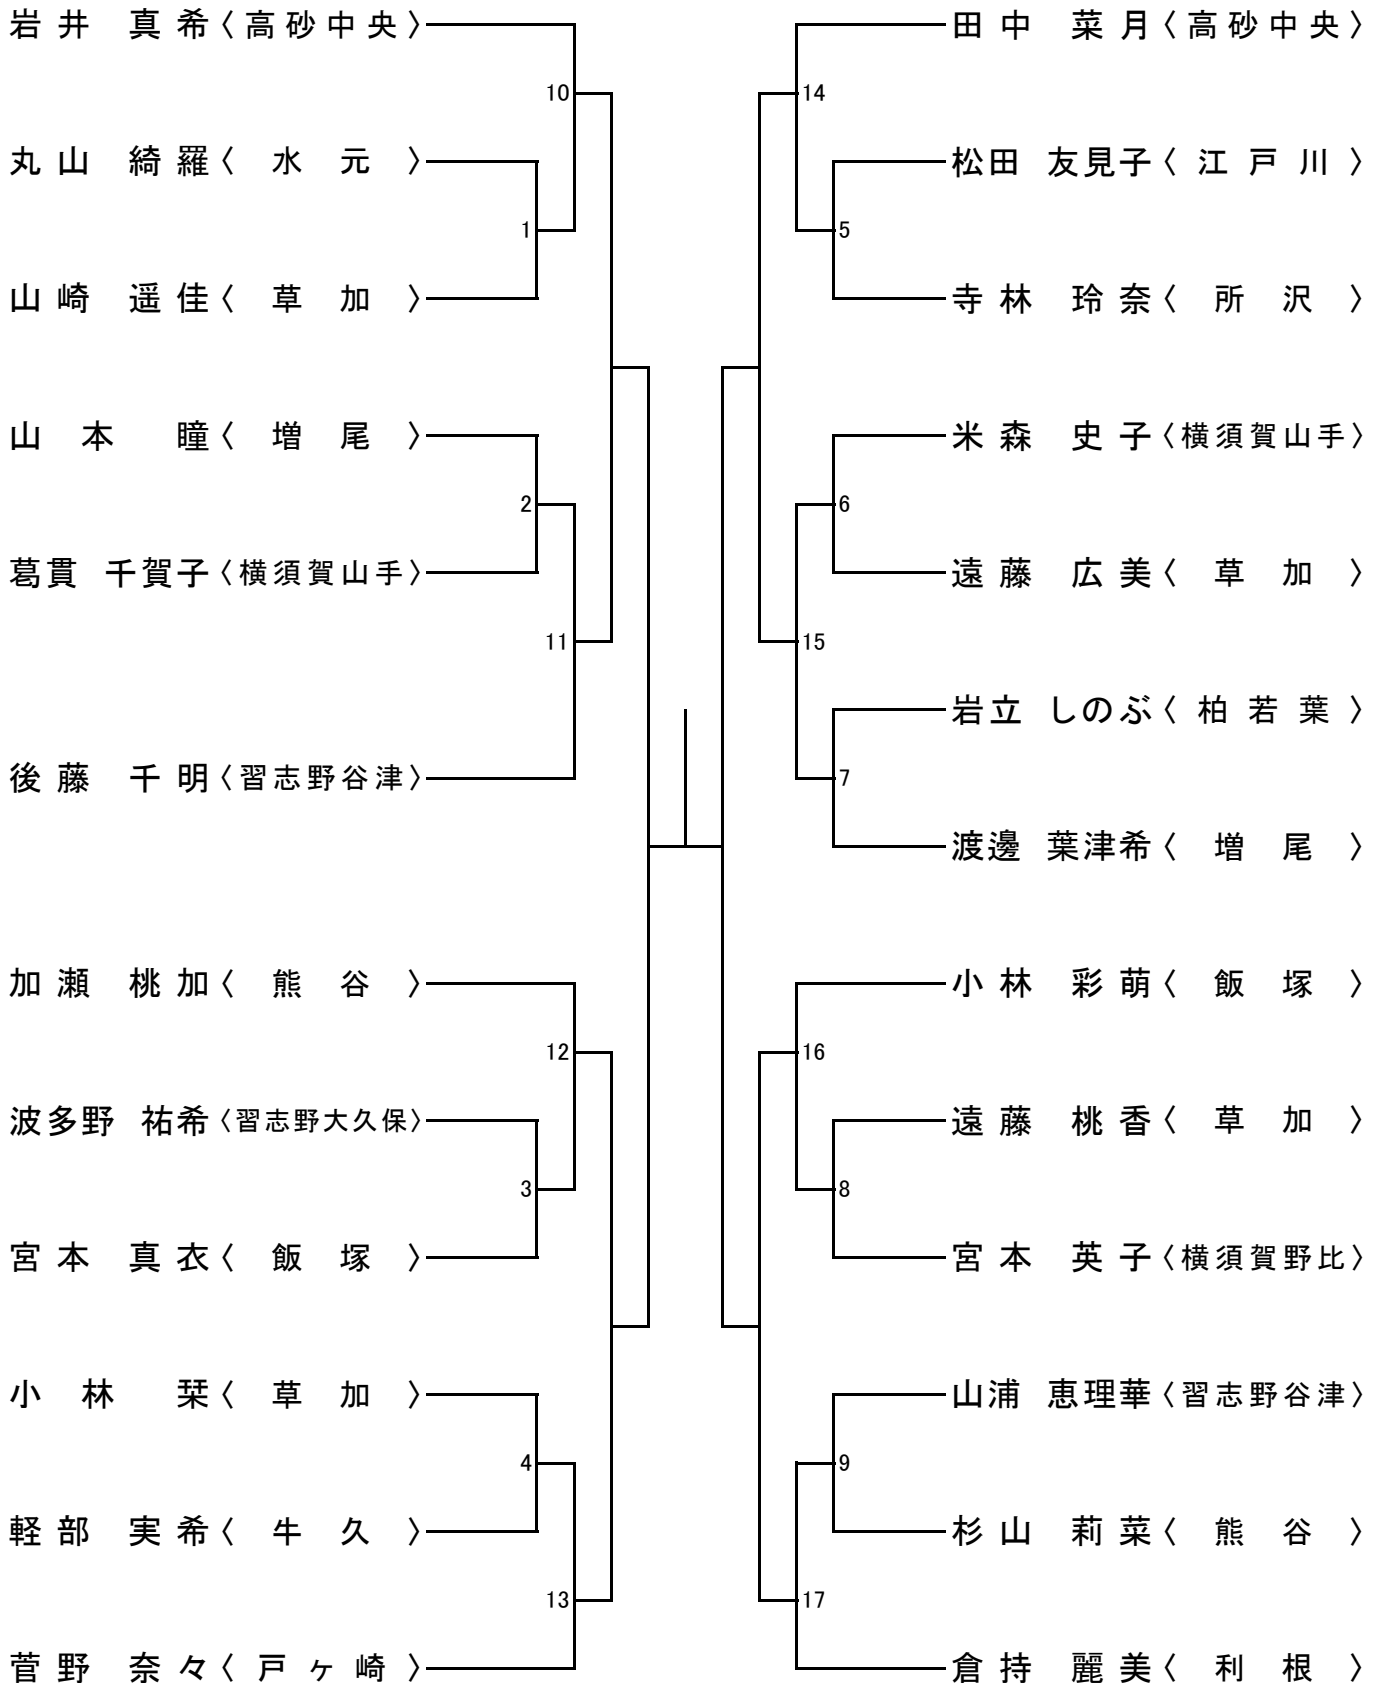

年少(1~2年)の部 寸止め乱取り Aブロック

年少(1~2年)の部 寸止め乱取り Bブロック

年少(3~4年)の部 寸止め乱取り Aブロック

年少(3~4年)の部 寸止め乱取り Bブロック

年少(5~6年)の部 寸止め乱取り Aブロック

年少(5~6年)の部 寸止め乱取り Bブロック

中学の部 寸止め乱取りAブロック

中学の部 寸止め乱取りBブロック

高校の部 寸止め乱取り

壮年の部 寸止め乱取り

女子の部 寸止め乱取り

一般(級)の部寸止め乱取り

一般の部寸止め乱取り

一般の部防具乱取り