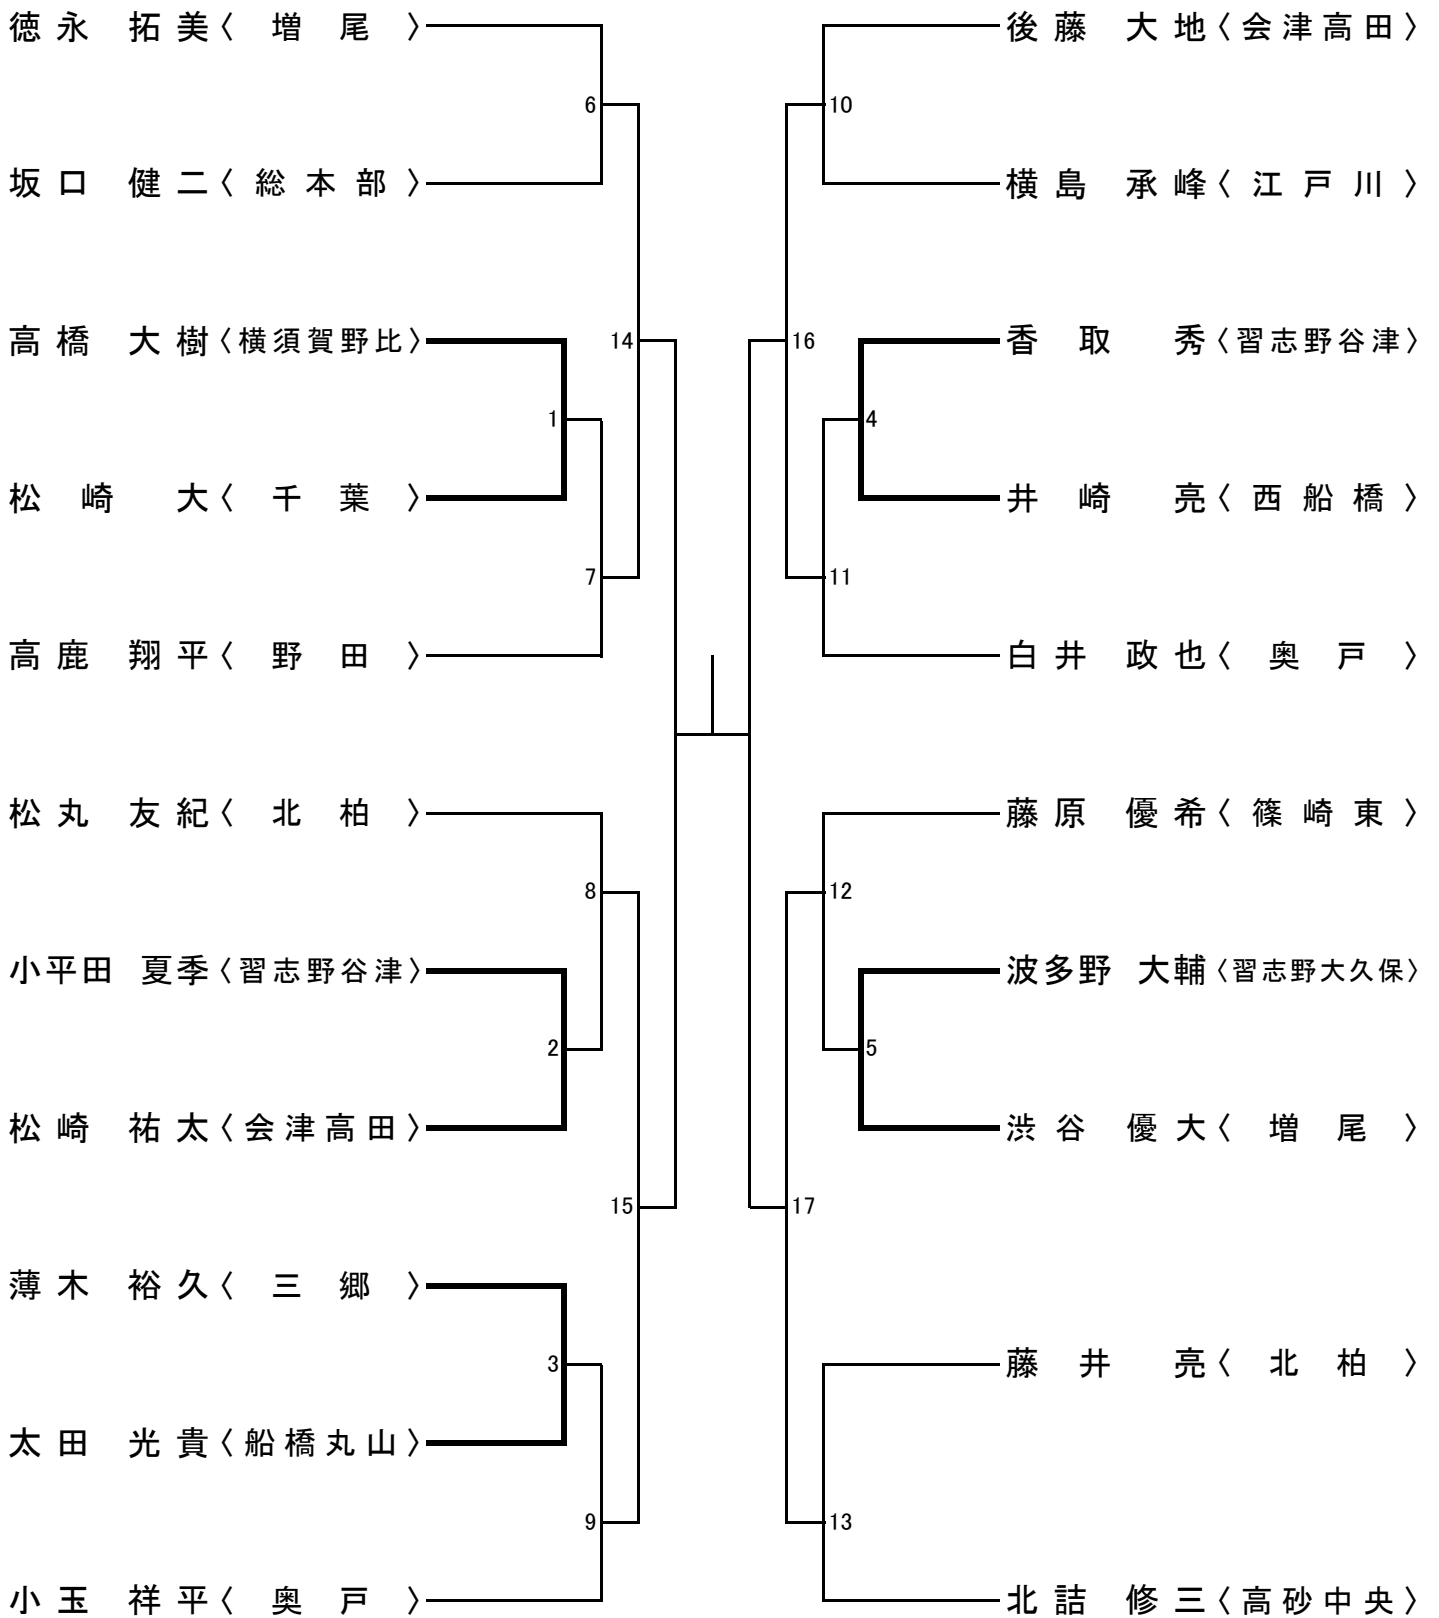

年少(1~2年)の部 寸止め乱取り Aブロック

年少(1~2年)の部 寸止め乱取り Bブロック

年少(3~4年)の部 寸止め乱取り Aブロック

年少(3~4年)の部 寸止め乱取り Bブロック

年少(5~6年)の部 寸止め乱取り Aブロック

年少(5~6年)の部 寸止め乱取り Bブロック

中学の部 寸止め乱取りAブロック

中学の部 寸止め乱取りBブロック

高校の部 寸止め乱取り

壮年の部 寸止め乱取り

女子の部 寸止め乱取り

一般(級)の部寸止め乱取り

一般の部寸止め乱取り

一般の部防具乱取り