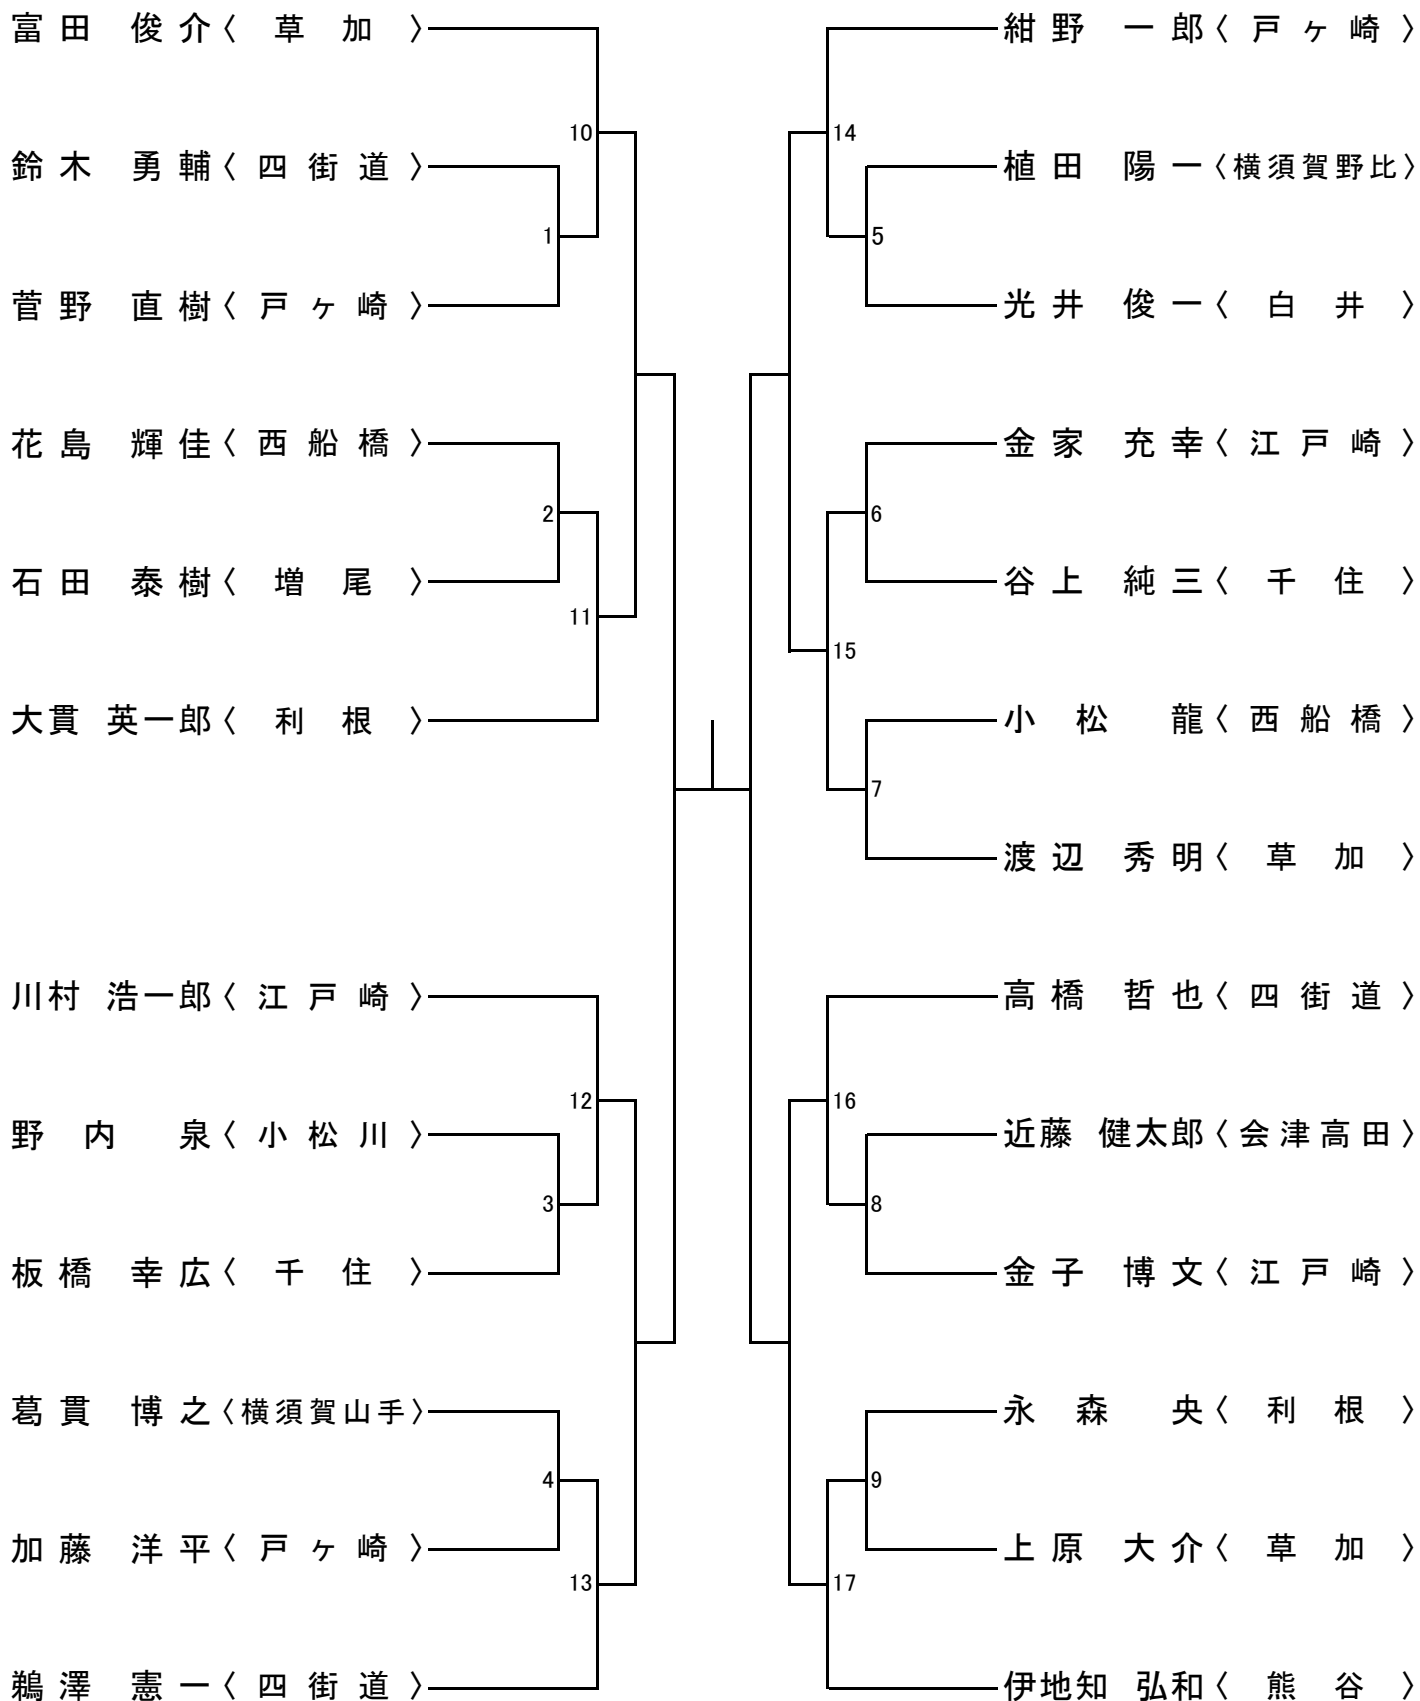

年少(1~2年)の部 寸止め乱取り Aブロック

年少(1~2年)の部 寸止め乱取り Bブロック

年少(3~4年)の部 寸止め乱取り Aブロック

年少(3~4年)の部 寸止め乱取り Bブロック

年少(5~6年)の部 寸止め乱取り Aブロック

年少(5~6年)の部 寸止め乱取り Bブロック

中学の部 寸止め乱取りAブロック

中学の部 寸止め乱取りBブロック

高校の部 寸止め乱取り

壮年の部 寸止め乱取り

女子の部 寸止め乱取り

一般(級)の部寸止め乱取り

一般の部寸止め乱取り

一般の部防具乱取り