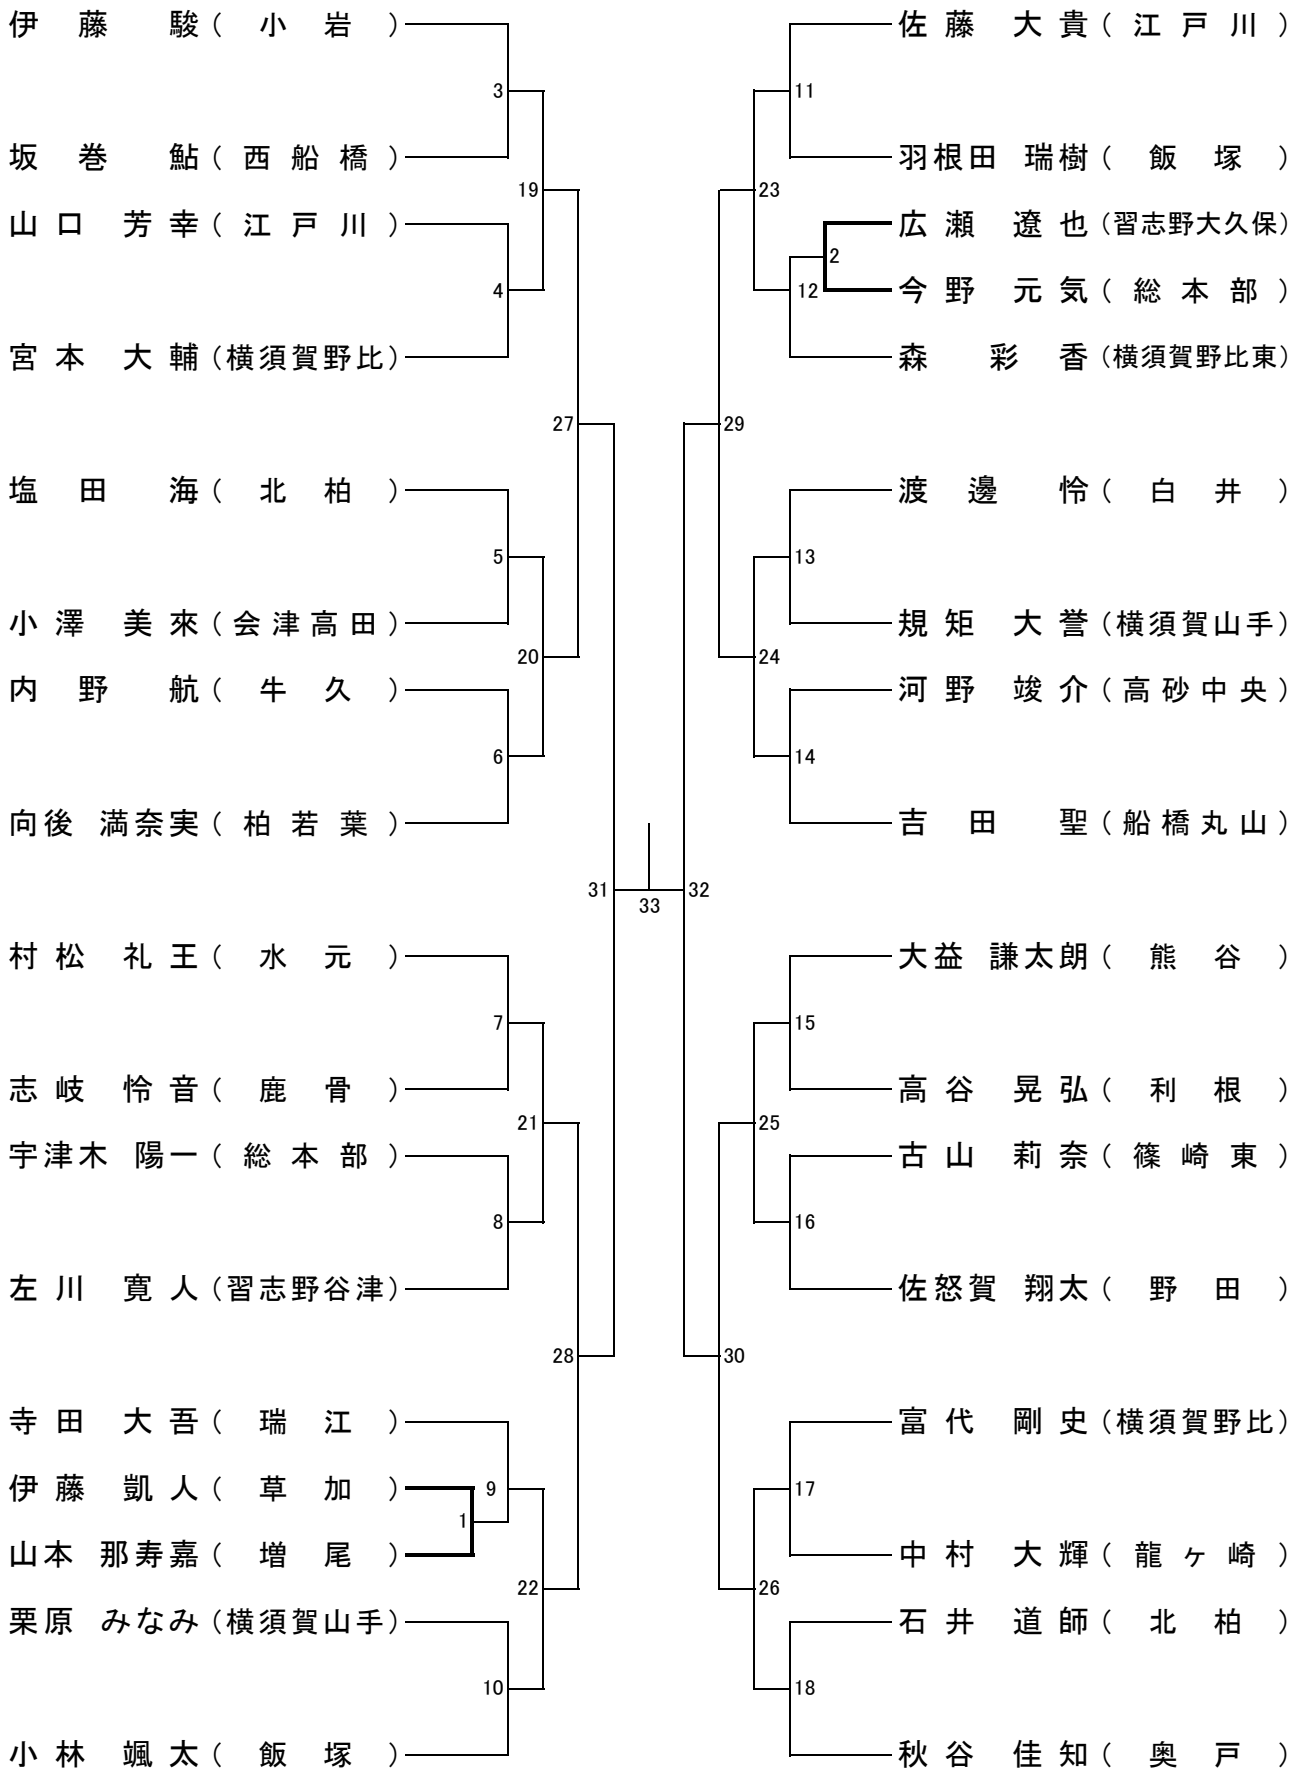

年少(5~6年)の部 寸止め乱取り Aブロック