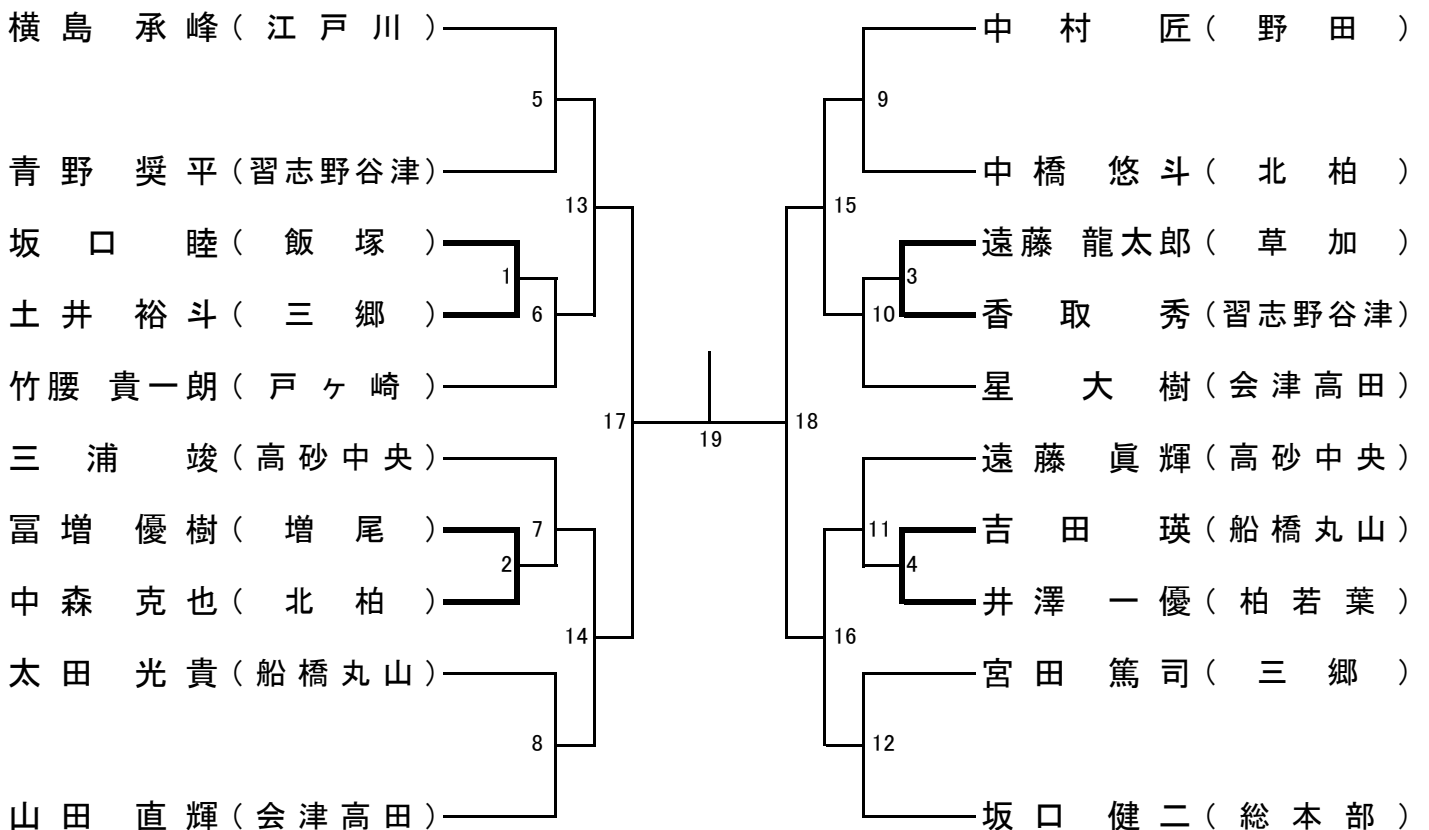

中学の部 寸止め乱取りBブロック