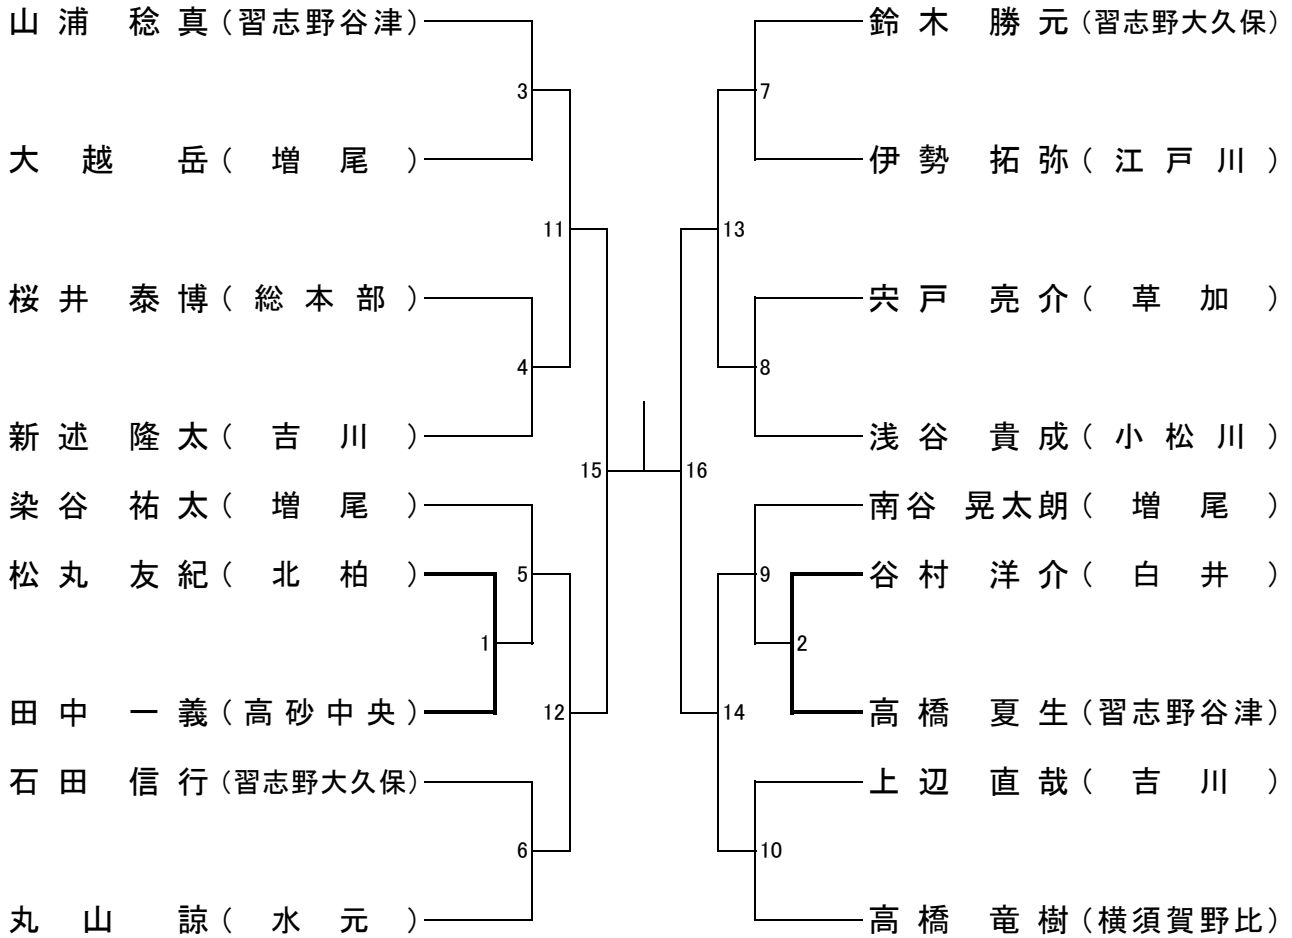

高校の部 寸止め乱取り