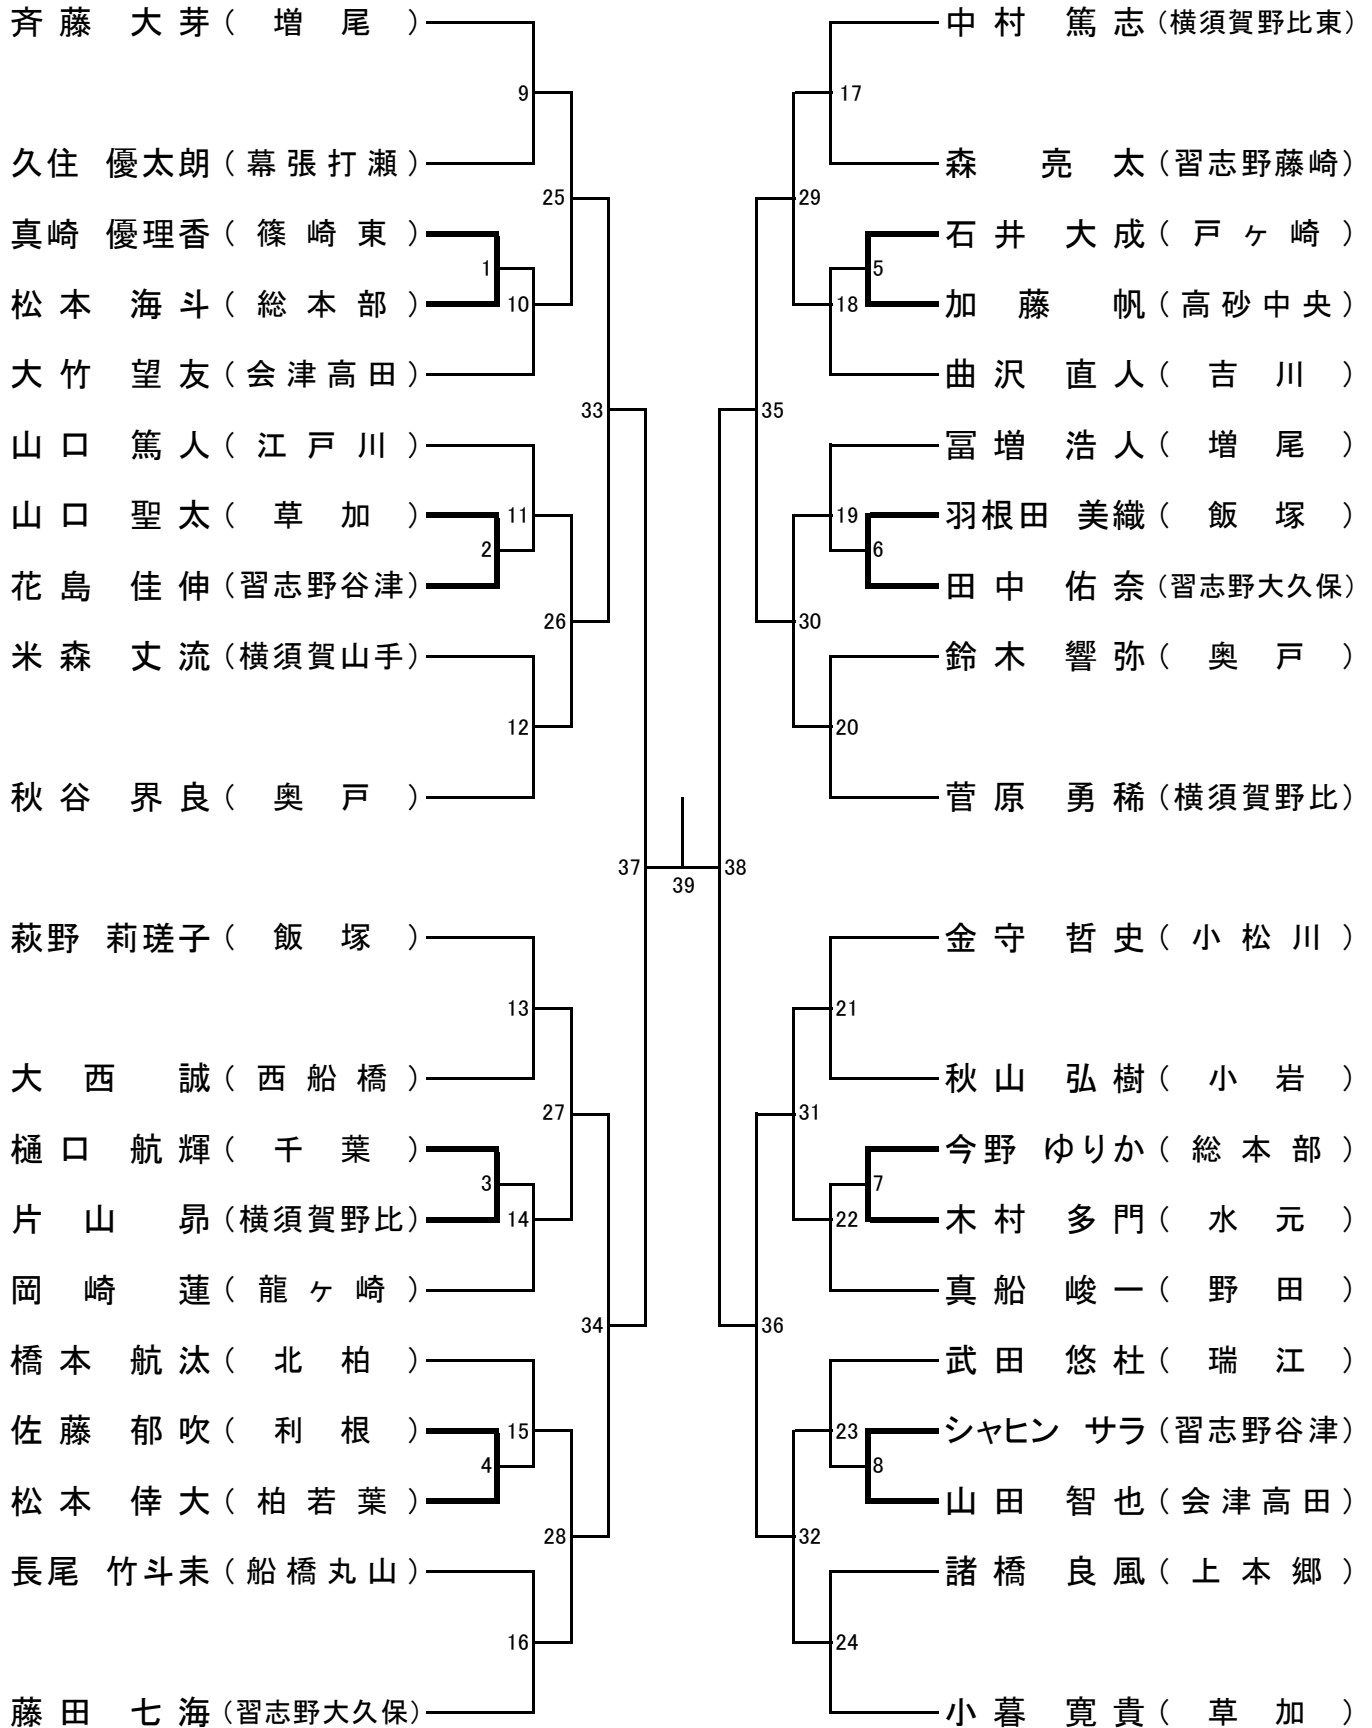

年少(3~4年)の部 寸止め乱取り Aブロック