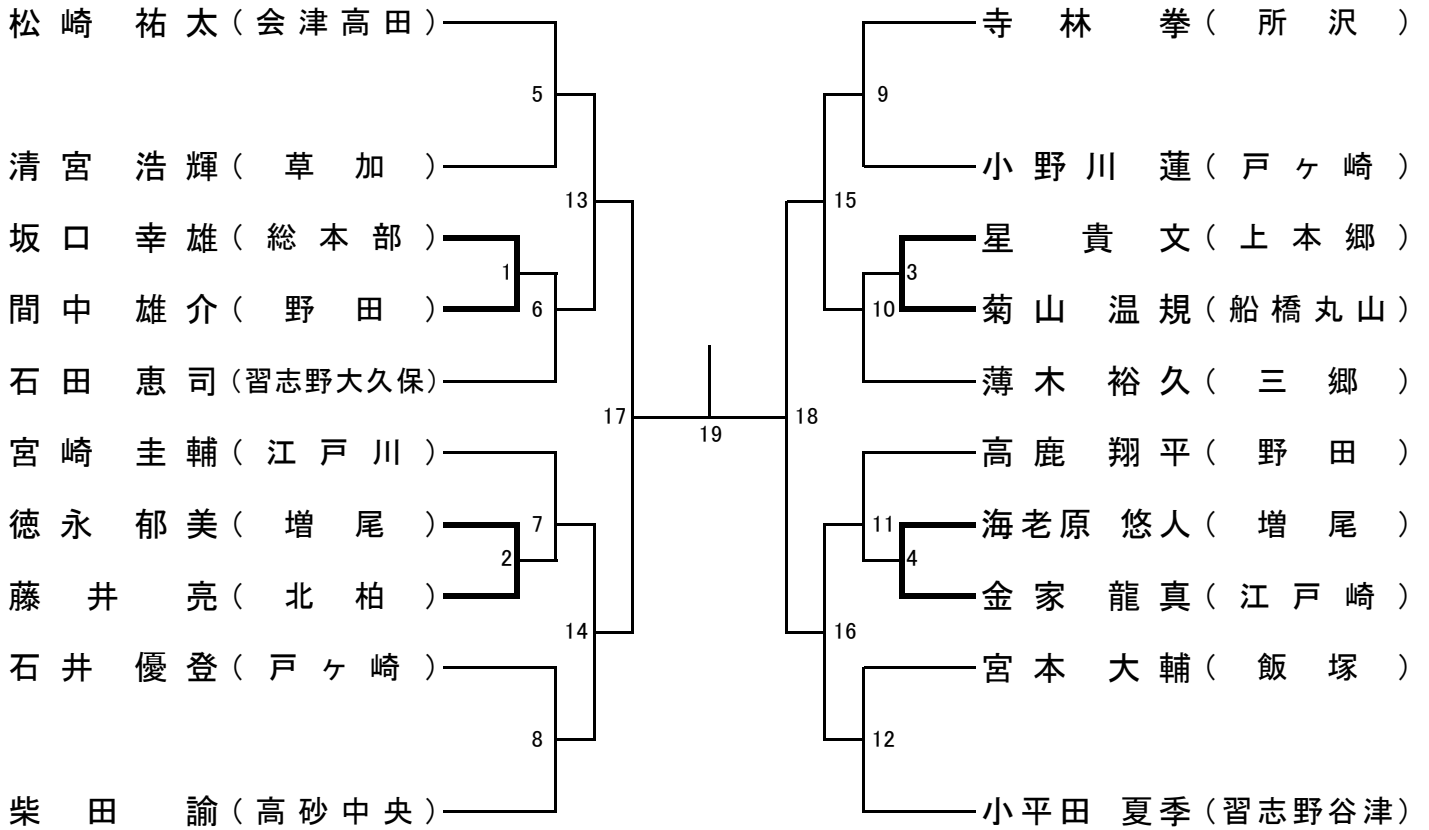

中学の部 寸止め乱取りAブロック