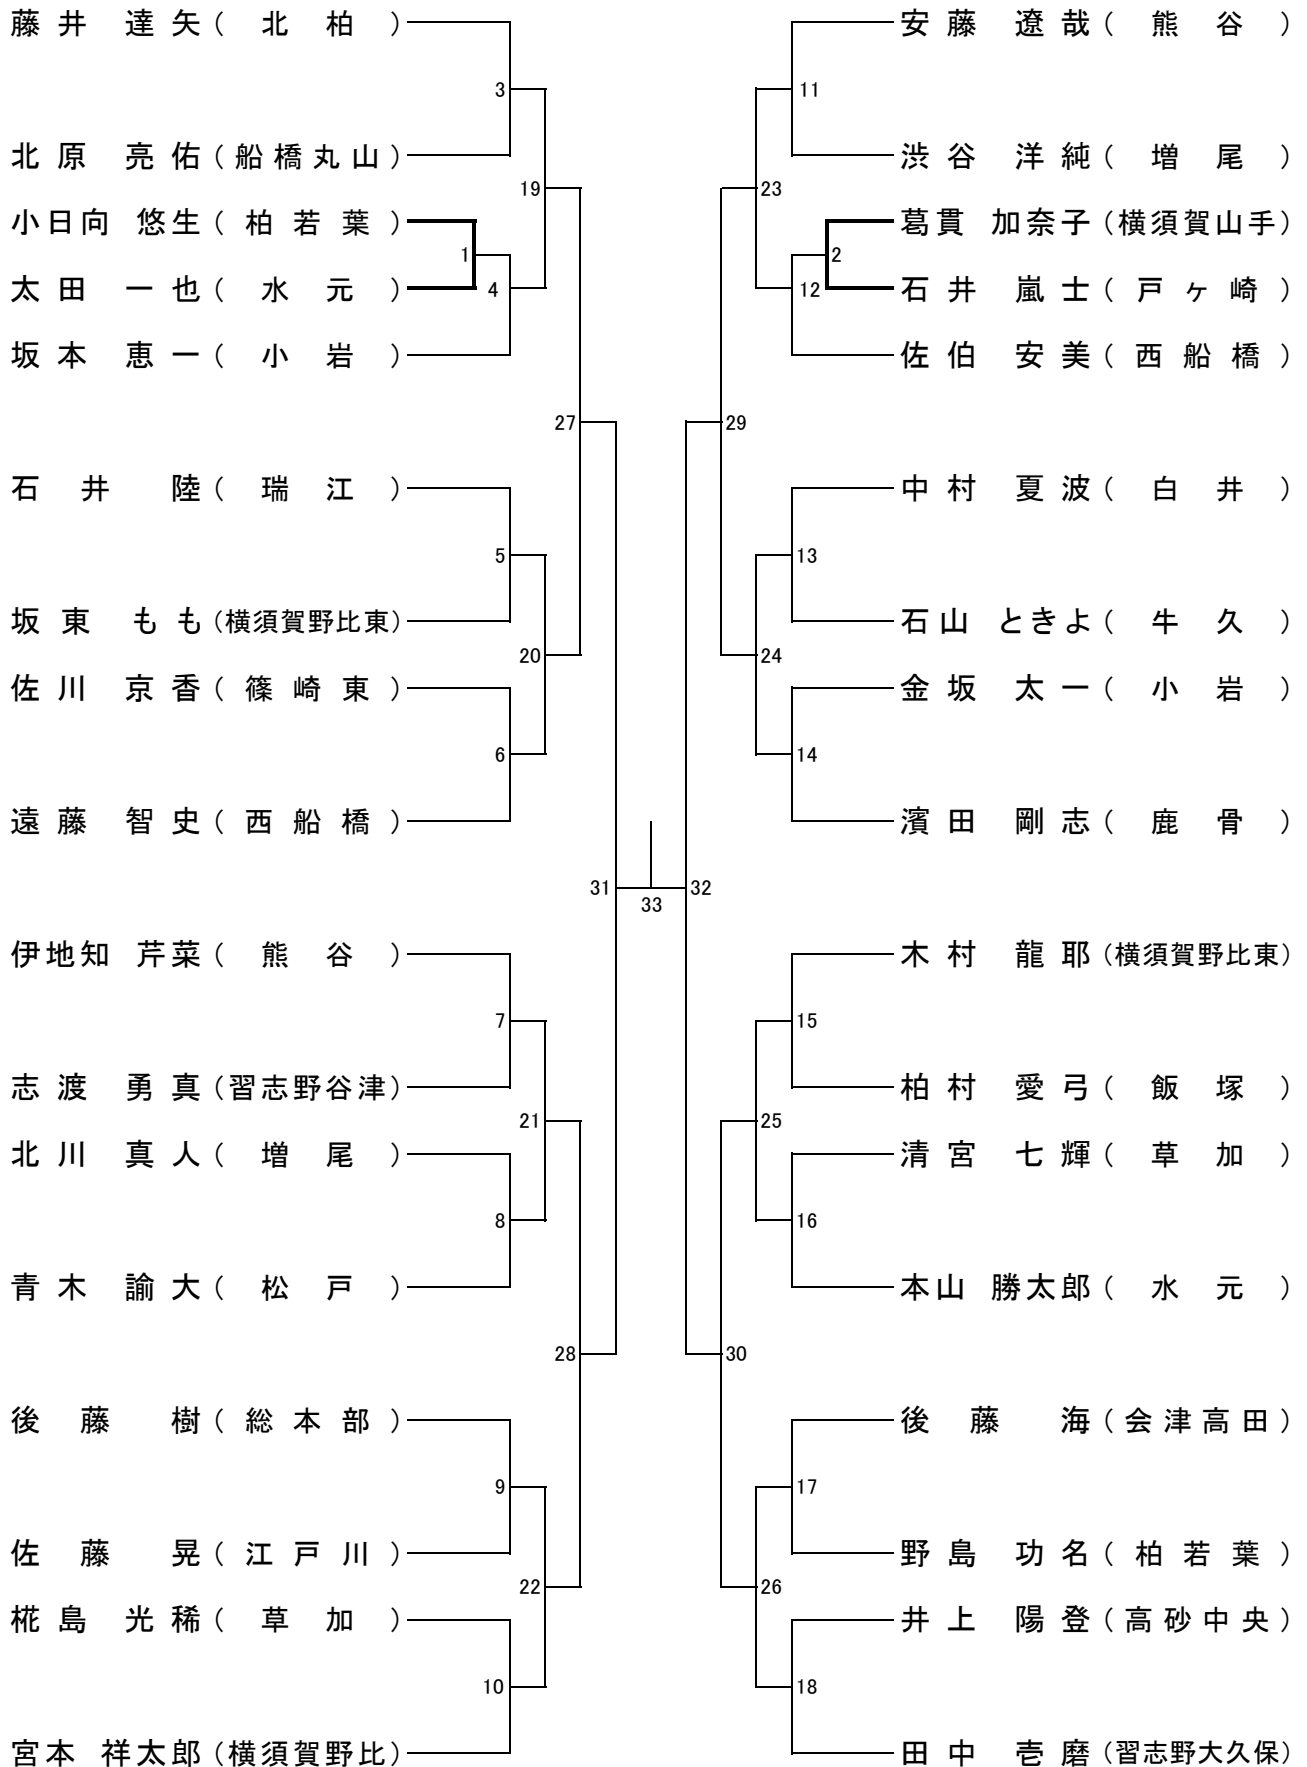

年少(5~6年)の部 寸止め乱取り Bブロック