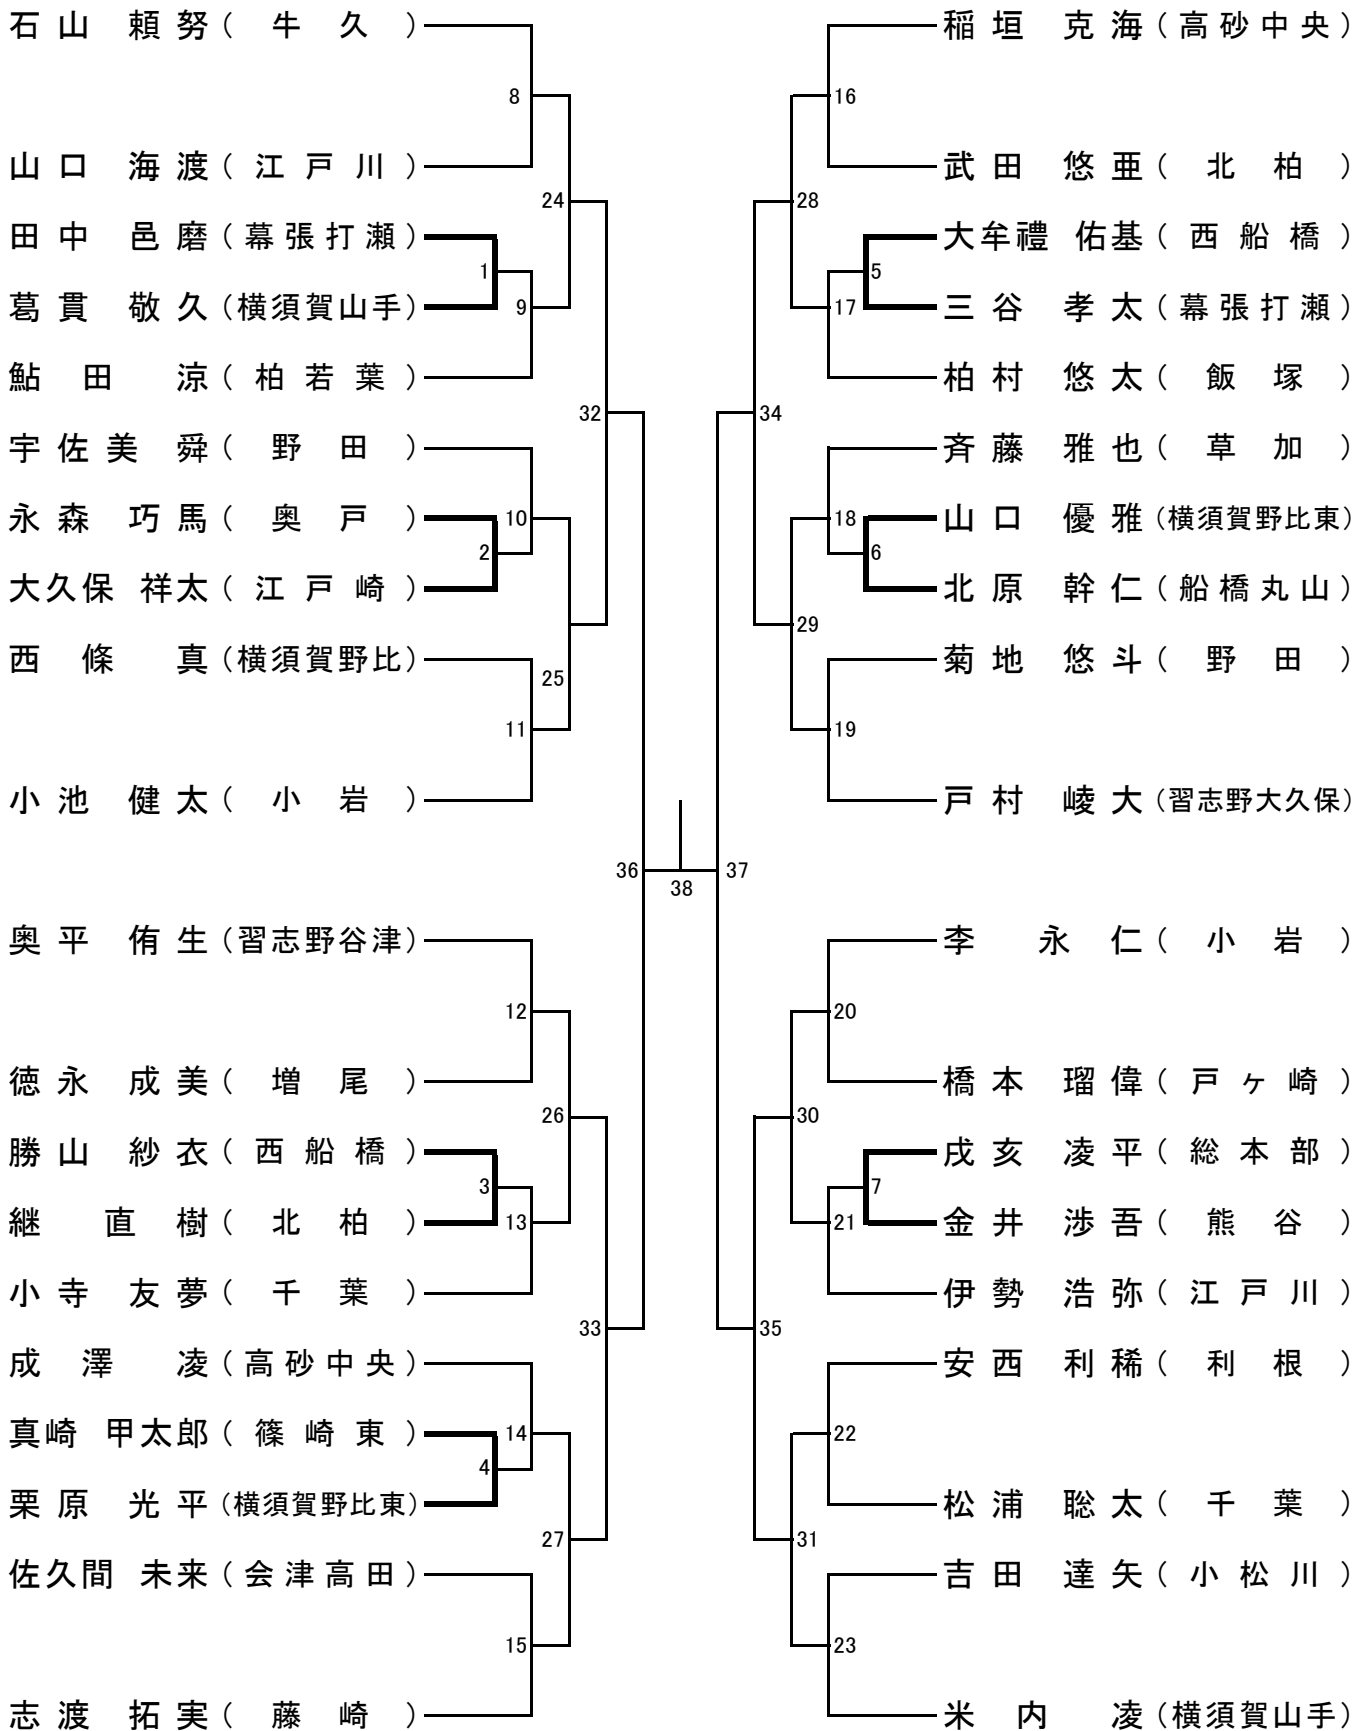

年少(3~4年)の部 寸止め乱取り Bブロック