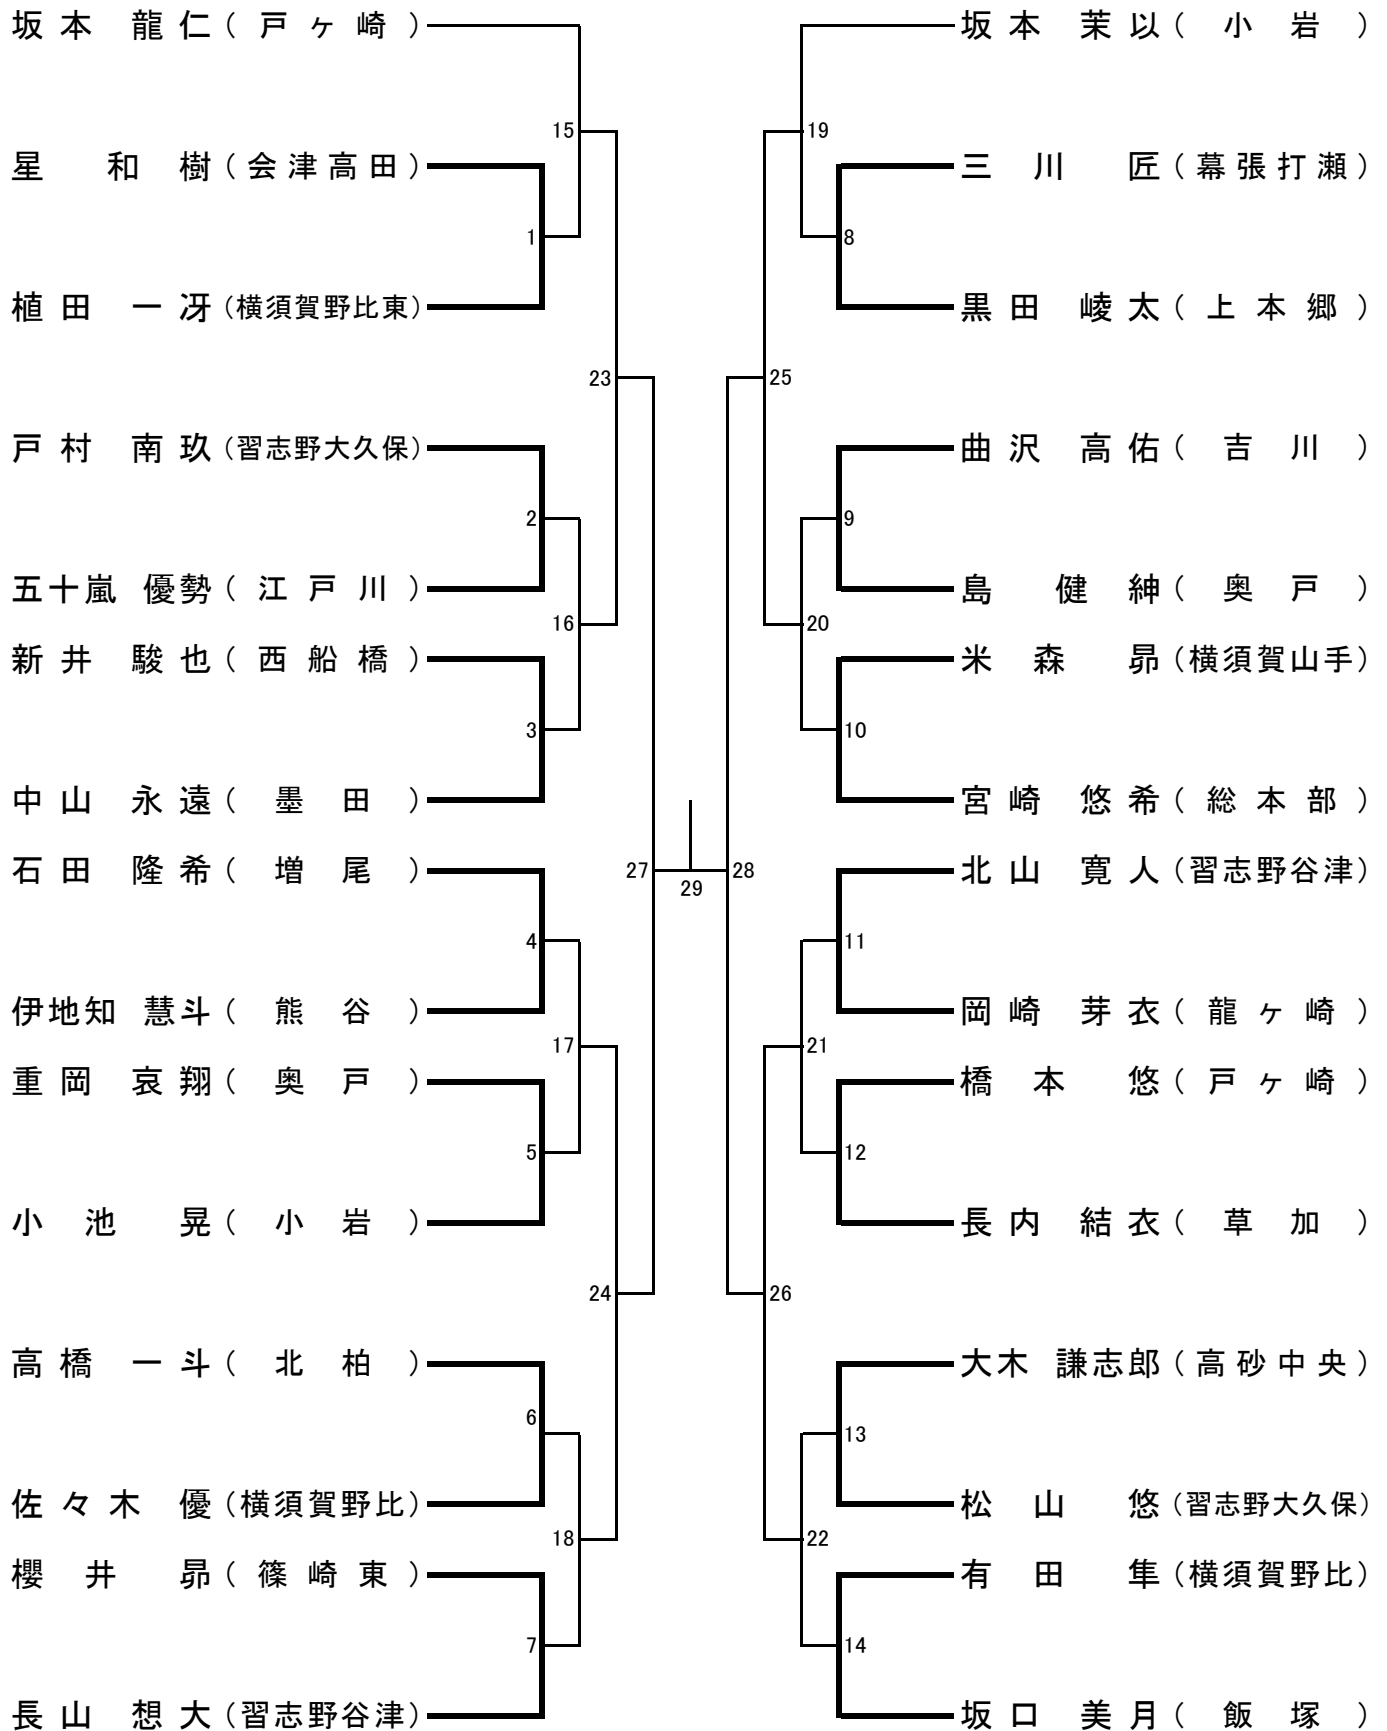

# 年少(1~2年)の部 寸止め乱取り Aブロック