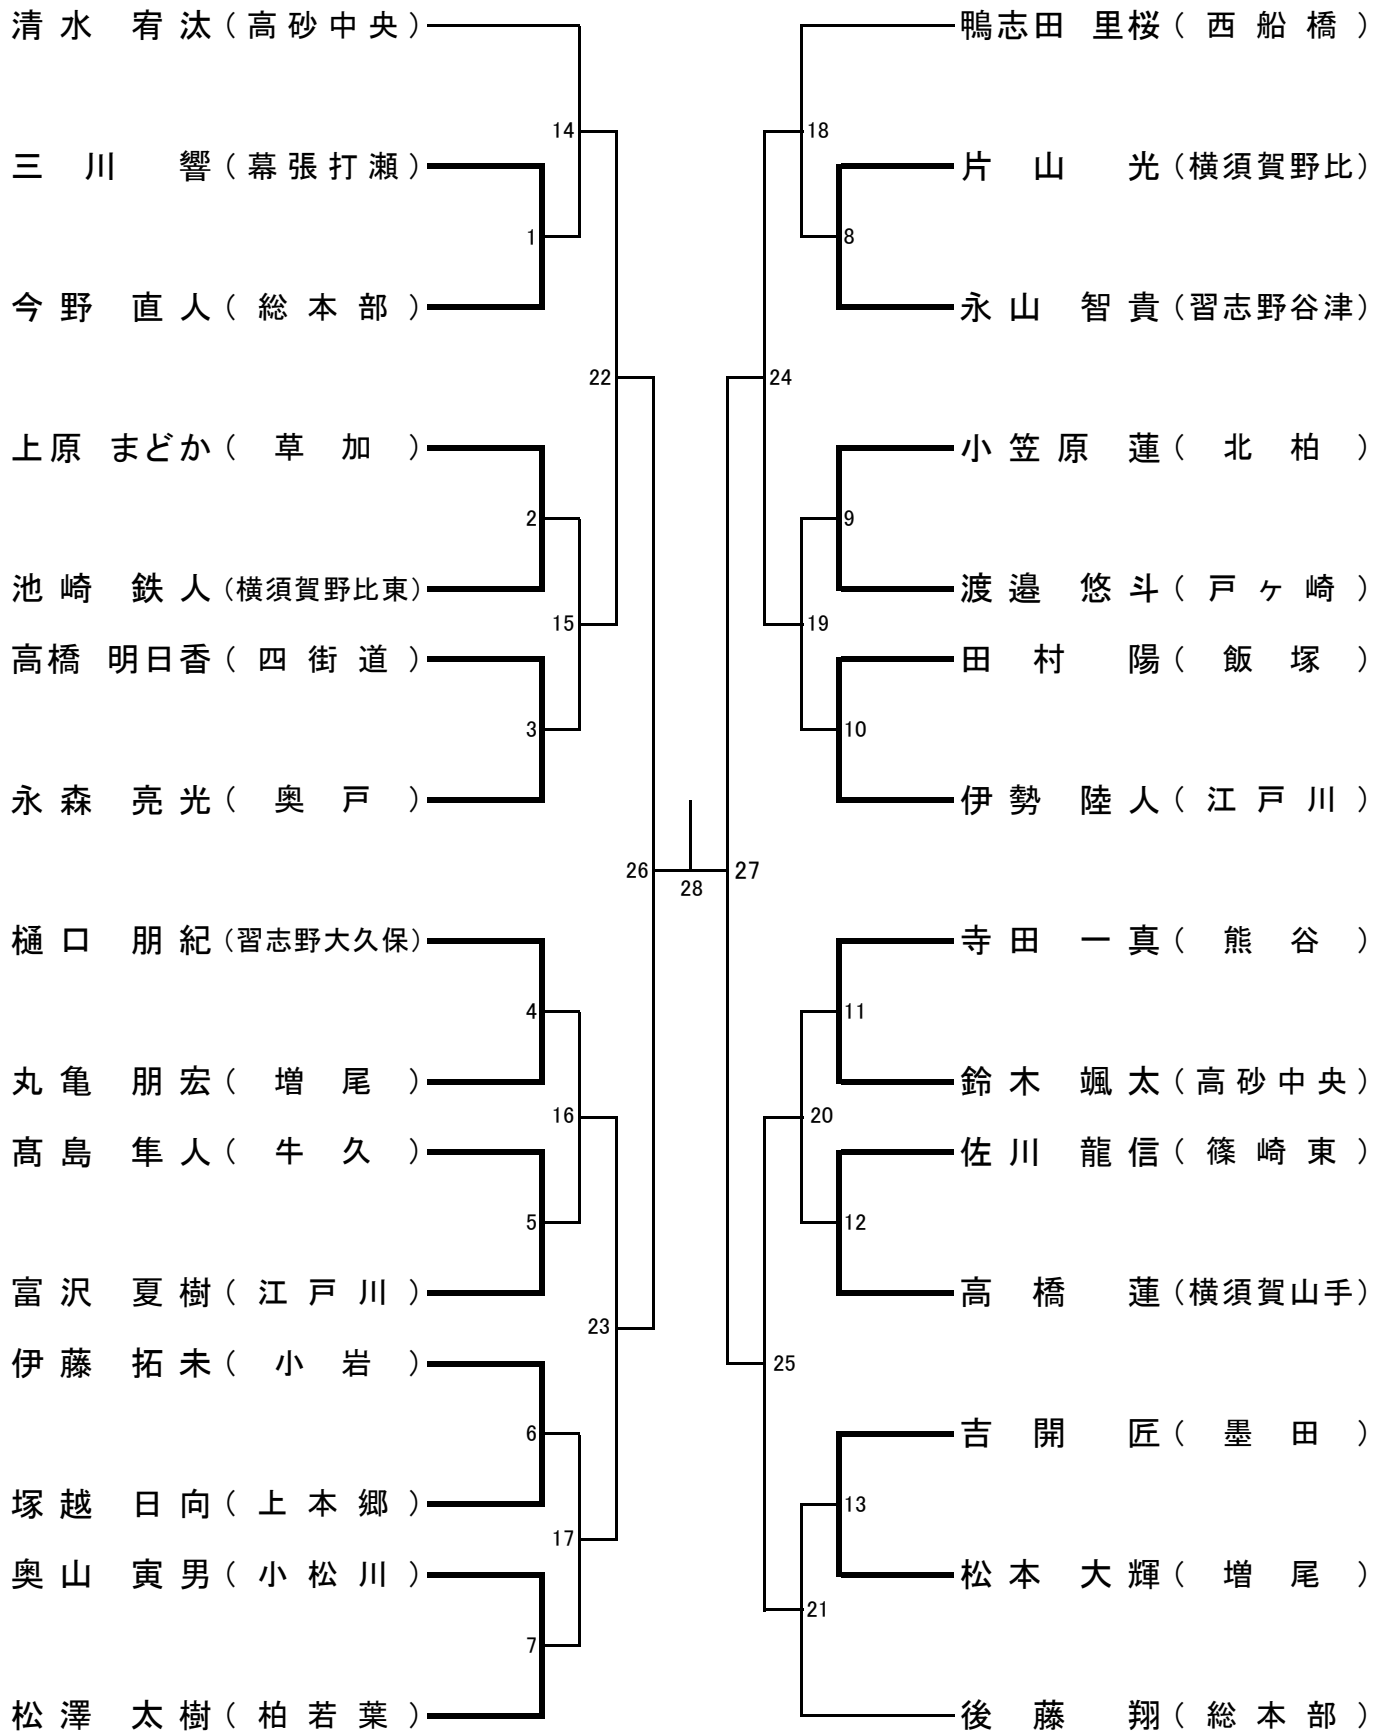

年少(1~2年)の部 寸止め乱取り Bブロック